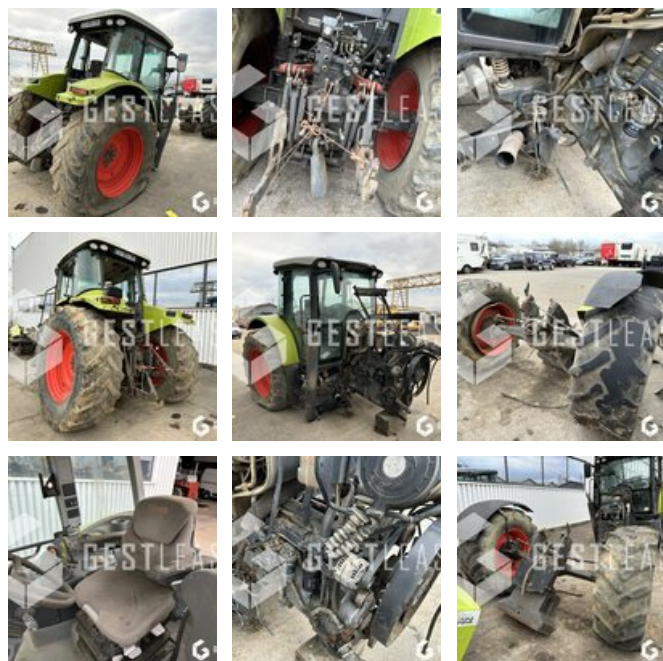

# VERKAUFT

Agricol - Traktor

<https://www.gestlease.com/de/engines/230048-claas-ares-657-at>

<b>Referenz :</b>	230048
<b>Marke :</b>	CLAAS
<b>Modell :</b>	ARES 657 AT
<b>Jahr :</b>	2006
<b>Stunden :</b>	5000
<b>Abgestürzt? :</b>	Ya
<b>Absturzbeschreibung :</b>	