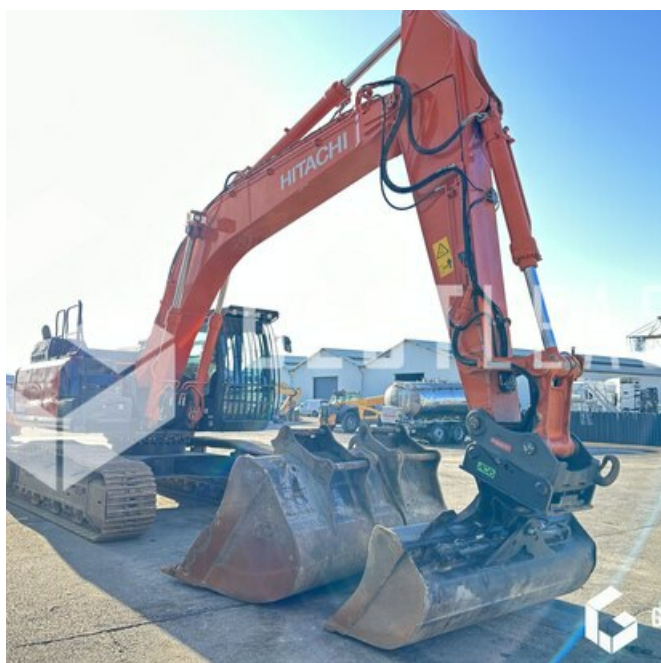

HITACHI ZX300LC-6

159.000,00 € HT

Öffentliche Arbeit - Bagger - Kettenbagger

<https://www.gestlease.com/de/engines/230044-hitachi-zx300lc-6-e28b2c73-d16a-4a02-8159-ae71349bd494>

Referenz :	230044
Marke :	HITACHI
Modell :	ZX300LC-6
Jahr :	2020
Stunden :	4045
Gewicht :	31 T
Informationen :	

HITACHI ZX300LC-6

Année : 2020

Heures : 4 045 heures

- Flèche monobloc
- Attache rapide OILQUICK OQ70/55
- Vendue avec 3 godets
- Toutes les lignes hydrauliques
- Graissage centralisé
- Entretien à jour
- Machine très propre
- Vidange moteur et filtration fait dans nos ateliers

Disposant d'un parc matériel de plus de 100 000 m2 au Sud de Strasbourg et d'un atelier entièrement équipé, nous possédons plus de 350 références comprenant engins de chantier / manutention / matériel agricole / poids lourds / V.P. / V.U un stock renouvelé tous les mois.