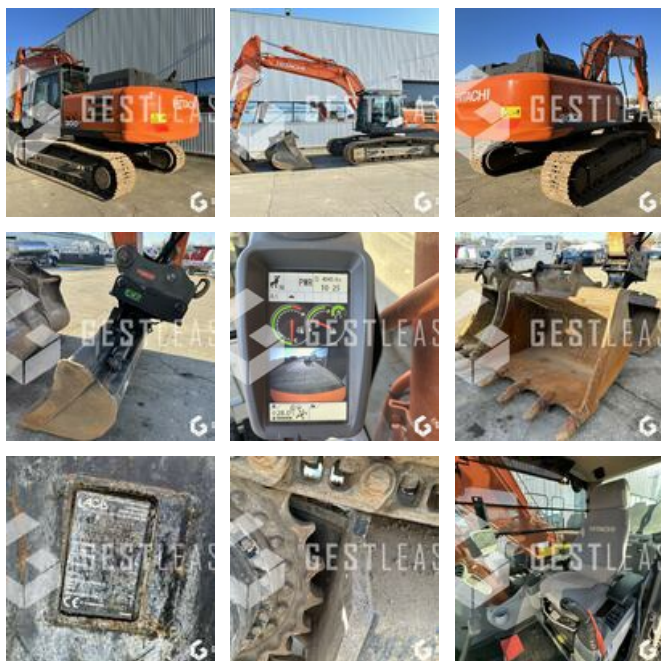

Referenz :	230044
Marke :	HITACHI
Modell :	ZX300LC-6
Jahr :	2020
Stunden :	4045
Gewicht :	31 T
Informationen :	

HITACHI ZX300LC-6

Année : 2020

Heures : 4 045 heures

- Flèche monobloc
- Attache rapide OILQUICK OQ70/55
- Vendue avec 3 godets
- Toutes les lignes hydrauliques
- Graissage centralisé
- Entretien à jour
- Machine très propre
- Vidange moteur et filtration fait dans nos ateliers

Prix de vente hors taxes.

Livraison possible en supplément du prix de vente.

Plus d'informations et photos sur notre site internet !

Prenez rendez-vous pour que nous puissions vous recevoir dans les meilleures conditions !