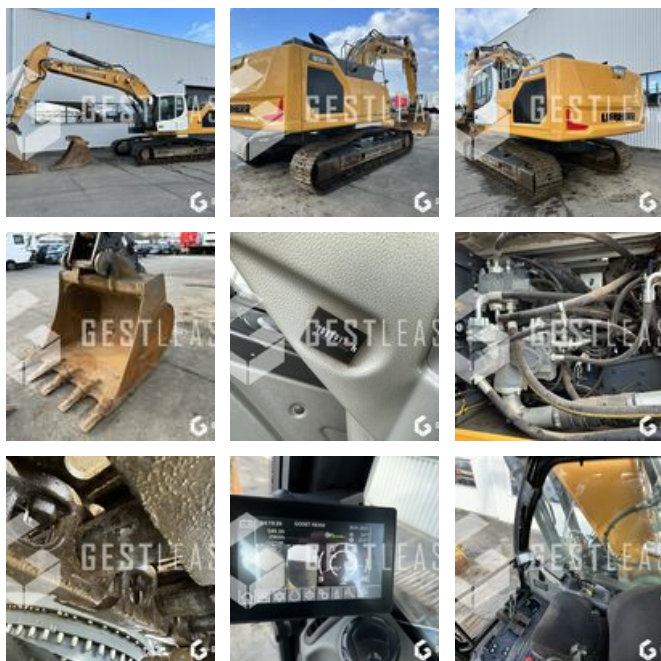

Referenz :	230042
Marke :	LIEBHERR
Modell :	R930 LC G8
Jahr :	2020
Stunden :	2969
Gewicht :	31.4 T
Kettenverschleiß :	10%
Eimernummer :	3 / 100/1650/2000
Informationen :	

LIEBHERR R930 LC G8

Année : 2020

Heures : 2 969 heures

- Flèche monobloc 6,20m
- BALANCIER 2.80m
- Lame graissage centralisé
- Largeur de transport 3,20m
- Attache rapide VERACHTERT CW45S
- vendue avec 3 godets (1000/1650/2000 inclinable)
- Toutes les lignes hydrauliques
- Entretenu par LIEBHERR en contrat
- Machine très propre

Prix de vente hors taxes.

Livraison possible en supplément du prix de vente.

Plus d'informations et photos sur notre site internet !

Prenez rendez-vous pour que nous puissions vous recevoir dans