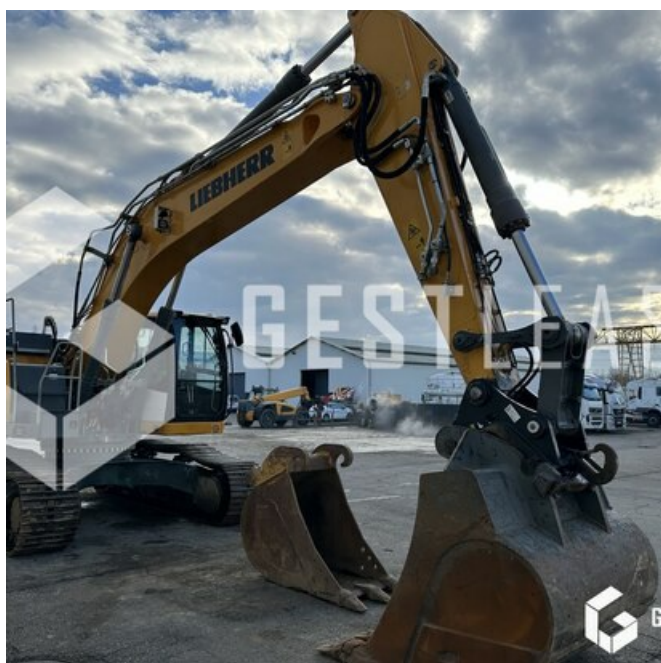

# LIEBHERR R930 LC G8

## Öffentliche Arbeit - Bagger - Kettenbagger

<https://www.gestlease.com/de/engines/230042-liebherr-r930-lc-g8-ba476e2f-5c1b-491a-aca5-e3ce9a37d3be>

<b>Referenz :</b>	230042
<b>Marke :</b>	LIEBHERR
<b>Modell :</b>	R930 LC G8
<b>Jahr :</b>	2020
<b>Stunden :</b>	2969
<b>Gewicht :</b>	31.4 T
<b>Kettenverschleiß :</b>	10%
<b>Eimernummer :</b>	3 / 100/1650/2000
<b>Informationen :</b>	

LIEBHERR R930 LC G8

Année : 2020

Heures : 2 969 heures

- Flèche monobloc 6,20m
- BALANCIER 2.80m
- Lame graissage centralisé
- Largeur de transport 3,20m
- Attache rapide VERACHTERT CW45S
- vendue avec 3 godets (1000/1650/2000 inclinable)
- Toutes les lignes hydrauliques
- Entretenu par LIEBHERR en contrat
- Machine très propre

Disposant d'un parc matériel de plus de 100 000 m2 au Sud de Strasbourg et d'un atelier entièrement équipé, nous possédons plus de 350 références comprenant engins de chantier / manutention / matériel agricole / poids lourds / V.P. / V.U un stock renouvelé tous les mois.