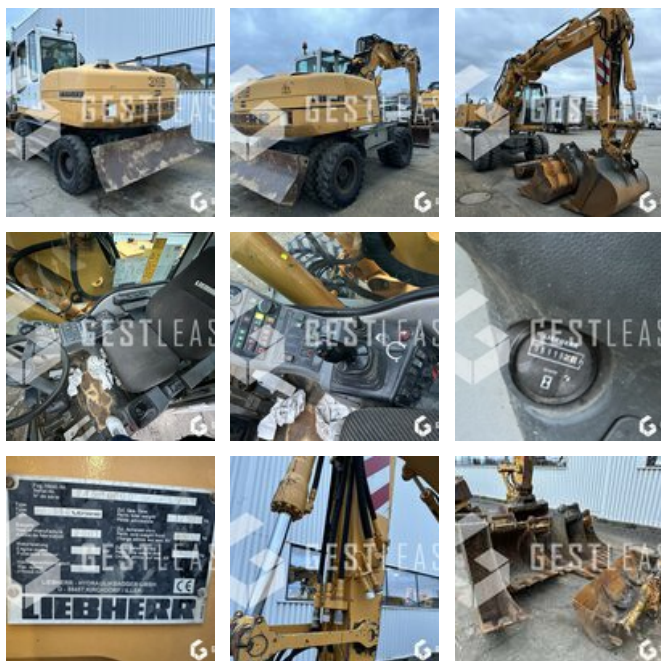

Referenz :	230038
Marke :	LIEBHERR
Modell :	A316
Jahr :	2001
Stunden :	5118
Gewicht :	17.5 T
Eimernummer :	6
Informationen :	

LIEBHERR A316

Année : 2001

Heures : 5 118 heures

- Lame arrière
- Volée variable
- Déport de flèche
- Ligne MP, HP et BRH
- Attache rapide hydraulique SW48
- Godet de 2000/550/450/750/300/700

Prix de vente hors taxes.

Livraison possible en supplément du prix de vente.

Plus d'informations et photos sur notre site internet !

Prenez rendez-vous pour que nous puissions vous recevoir dans les meilleures conditions !

Notre société, spécialisée dans l'achat et la vente, vous propose également la reprise de tous type de matériels professionnels basée sur une expertise rapide suivie d'un règlement immédiat. Nous aurons ainsi le plaisir de vous accueillir dans nos nouveaux