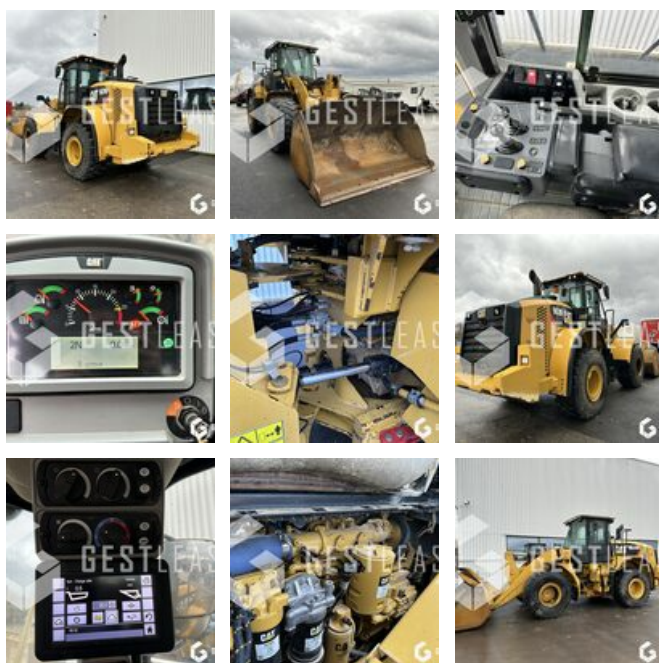

VERKAUFT

Öffentliche Arbeit - Lader - Radlader

<https://www.gestlease.com/de/engines/230037-caterpillar-962m>

Referenz : 230037
Marke : CATERPILLAR
Modell : 962M
Jahr : 2015
Stunden : 11731
Informationen :

CATERPILLAR 962M

Année : 2015

Heures : 11 731 heures

- Pesage intégré CATERPILLAR
- Machine en bon état général

Prix de vente hors taxes.

Livraison possible en supplément du prix de vente.

Plus d'informations et photos sur notre site internet !

Disposant d'un parc matériel de plus de 100 000 m2 au Sud de Strasbourg et d'un atelier entièrement équipé, nous possédons plus de 350 références comprenant engins de chantier / manutention / matériel agricole / poids lourds / V.P. / V.U un stock