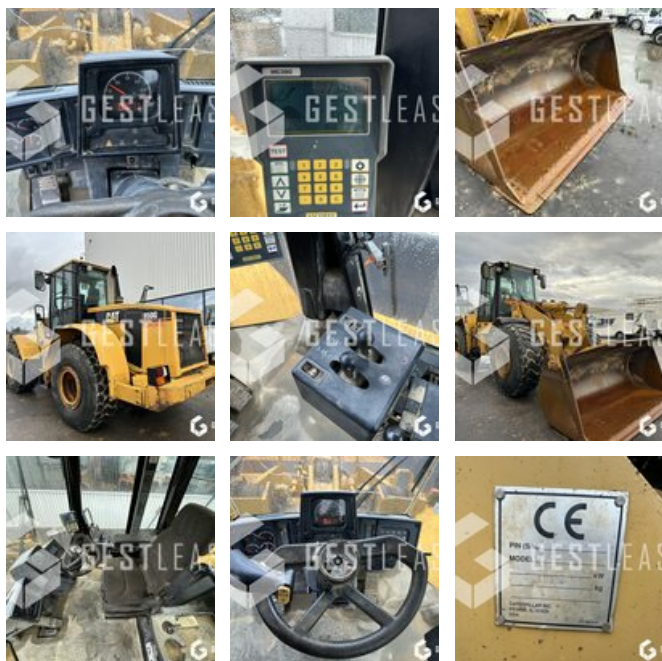

Referenz :	230036
Marke :	CATERPILLAR
Modell :	950G
Jahr :	1999
Stunden :	9111
Informationen :	

CATERPILLAR 950G

Année : 1999

Heures : 9 111 heures

- Godet à lame

- Volant demi lune

- Pesage ASCOREL

- Moteur à revoir

- Frein de parc à revoir

Prix de vente hors taxes.

Livraison possible en supplément du prix de vente.

Plus d'informations et photos sur notre site internet !

Prenez rendez-vous pour que nous puissions vous recevoir dans les meilleures conditions !