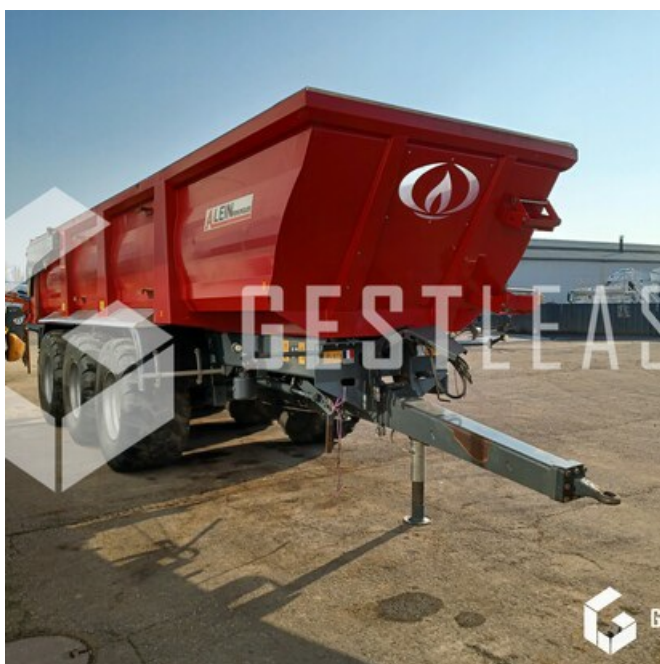

VERKAUFT

Agricol - Anhängerin - Kippe

<https://www.gestlease.com/de/engines/230030-chalvignac-mono24-gc3>

Referenz :	230030
Marke :	CHALVIGNAC
Modell :	MONO24 GC3
Jahr :	2020
Abgestürzt? :	Ya
Absturzbeschreibung :	

Disposant d'un parc matériel de plus de 100 000 m² au Sud de Strasbourg et d'un atelier entièrement équipé, nous possédons plus de 350 références comprenant engins de chantier / manutention / matériel agricole / poids lourds / V.P. / V.U un stock renouvelé tous les mois.