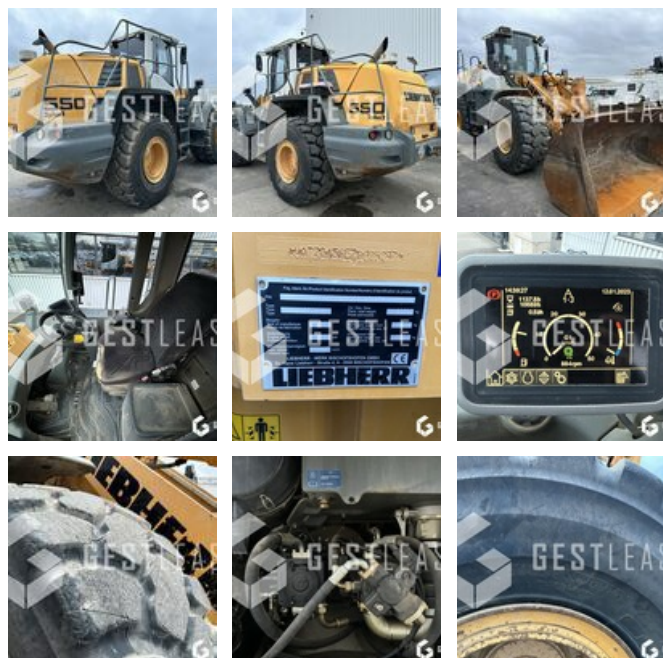

LIEBHERR L550

VERKAUFT

Öffentliche Arbeit - Lader - Radlader

<https://www.gestlease.com/de/engines/230028-liebherr-l550>

Referenz :	230028
Marke :	LIEBHERR
Modell :	L550
Jahr :	2010
Stunden :	10689
Gewicht :	20.5 T

Informationen :

LIEBHERR L550

Année : 2010

Heures : 10 689 heures

- Godet à lame
- Pneumatique Goodyear 23,5R25 RT-3B bon à 90%
- Entretien à jour
- Machine très propre

Prix de vente hors taxes.

Livraison possible en supplément du prix de vente.

Disposant d'un parc matériels de plus de 100 000 m2 au Sud de Strasbourg et d'un atelier entièrement équipé, nous possédons

plus de 350 références comprenant engins de chantier /
manutention / matériel agricole / poids lourds / V.P. / V.U. ; un
stock renouvelé tous les mois.