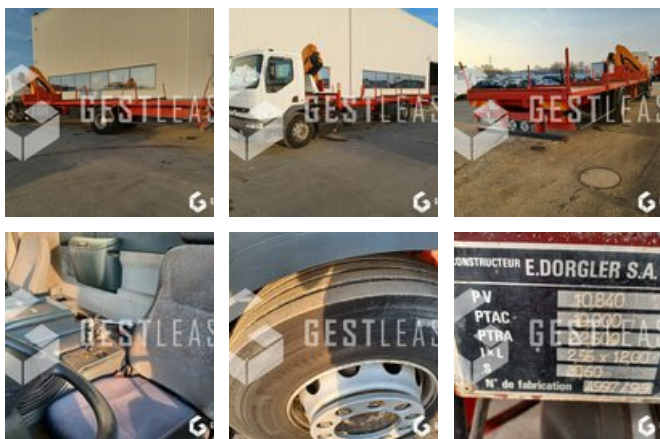

Année : 1999

Kilométrages : 468 980 km

- Grue PALFINGER PK12080 sans radio commande
- Béquille manuelle
- Mine échu
- Pneumatique neuf

Prix de vente hors taxes.

Livraison possible en supplément du prix de vente.

Disposant d'un parc matériel de plus de 100 000 m2 au Sud de Strasbourg et d'un atelier entièrement équipé, nous possédons plus de 350 références comprenant engins de chantier / manutention / matériel agricole / poids lourds / V.P. / V.U un stock renouvelé tous les mois.