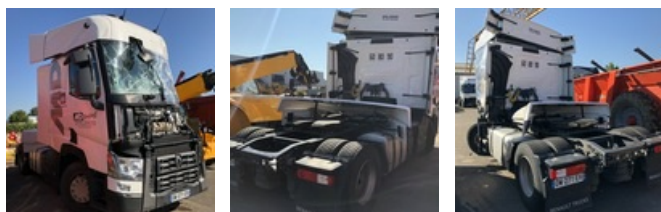

PV: 7,653 t
PTAC: 19,000 t
PTRA: 44,000 t
Lxl: 5,99x2,53
S: 15,15 m²