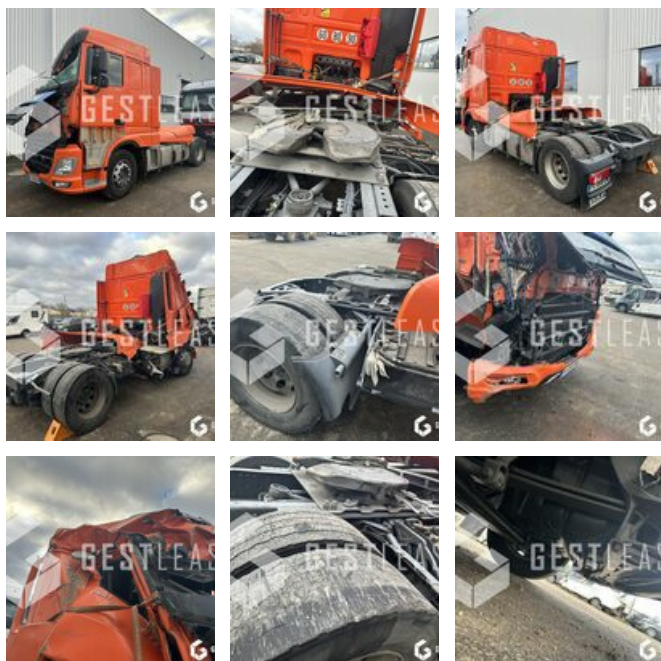

25.000,00 € HT

LKW - Road Tractor

<https://www.gestlease.com/de/engines/220860-daf-xf480-euro-6-aa34fc79-b434-446e-8d49-71163b1c0f95>

Referenz :	220860
Marque :	DAF
Modell :	XF480 EURO 6
P.M.E.C Datum :	18.09.2019
Meterkilometer :	326186
Verschmutzungsstandard :	Euro 6
Felgenformel :	4X2
Abgestürzt? :	Ya
Absturzbeschreibung :	

Nous aurons ainsi le plaisir de vous accueillir dans nos nouveaux locaux au 17 Route d'Eschau, 67400 ILLKIRCH-GRAFFENSTADEN

Disposant d'un parc matériel de plus de 100 000 m² au Sud de Strasbourg et d'un atelier entièrement équipé, nous possédons plus de 350 références comprenant engins de chantier / manutention / matériel agricole / poids lourds / V.P. / V.U un stock renouvelé tous les mois.