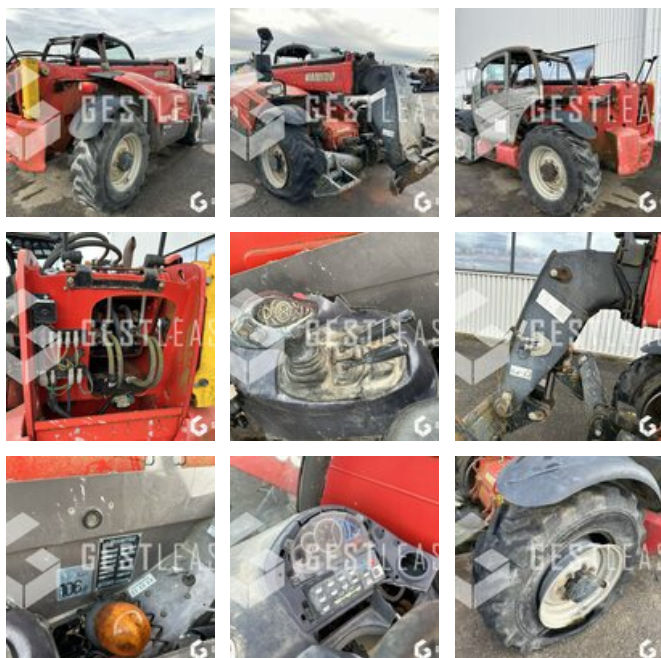

Referenz :	220858
Marke :	MANITOU
Modell :	MT1135H
Jahr :	2015
Stunden :	1000
Hubhöhe :	11m
Abgestürzt? :	Ya
Absturzbeschreibung :	

**** Chariot télescopique accidenté ****

Moteur ok

----- Circonstances sinistre -----

Renversement

----- Principaux éléments endommagés -----

- Cabine

Prix de vente hors taxes.

Livraison possible en supplément du prix de vente.

Plus d'informations et photos sur notre site internet !

Prenez rendez-vous pour que nous puissions vous recevoir dans les meilleures conditions !

Notre société, spécialisée dans l'achat et la vente, vous propose également la reprise de tous type de matériels professionnels basée sur une expertise rapide suivie d'un règlement immédiat. Nous aurons ainsi le plaisir de vous accueillir dans nos nouveaux locaux au 17 Route d'Eschau, 67400 ILLKIRCH-