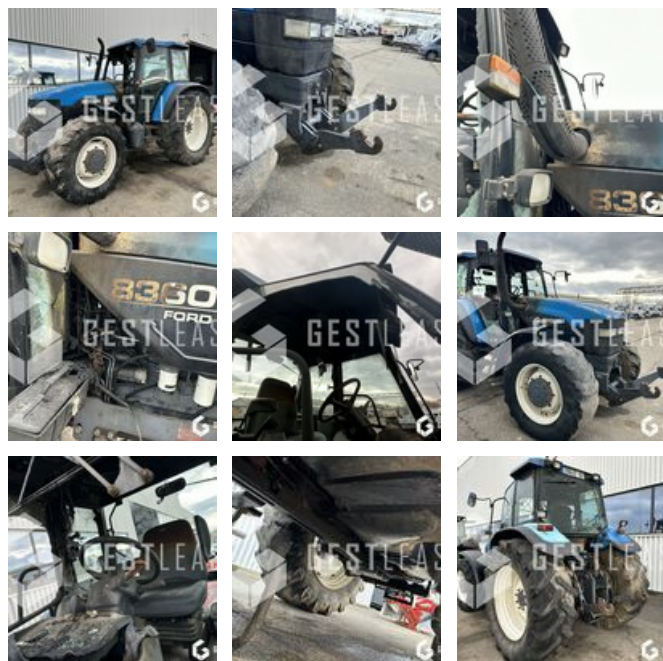

VERKAUFT

Agricol - Traktor

<https://www.gestlease.com/de/engines/220852-new-holland-8360dt>

Referenz :	220852
Marke :	NEW HOLLAND
Modell :	8360DT
Jahr :	1997
Stunden :	8000
Abgestürzt? :	Ya
Absturzbeschreibung :	