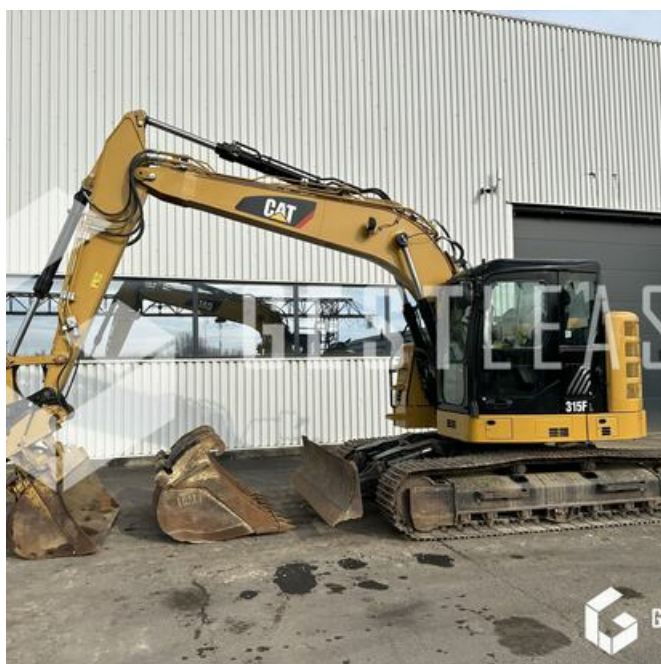

GESTLEASE
ING

www.gestlease.com

ACHAT - VENTE - LOCATION

17 Route d'Eschau - 67400 ILLKIRCH

03 90 29 84 78

commercial@gestlease.com

Dienstag, 30. april 2024, 12:31 uhr

CATERPILLAR 315 F LCR

VERKAUFT

Öffentliche Arbeit - Bagger - Kettenbagger

<https://www.gestlease.com/de/engines/220851-caterpillar-315-f-lcr>

Referenz :	220851
Marke :	CATERPILLAR
Modell :	315 F LCR
Jahr :	2019
Stunden :	2070
Gewicht :	15.5T
Informationen :	

CATERPILLAR 315 F LCR

Année : 03/2019

Heures : 2 070 heures

- Fleche monobloc
- Attache rapide hydraulique CW20S
- Ligne HP et MP
- Commande proportionnelle
- Lame
- Chenille ferraille
- Climatisation
- 3 Godets dont curage inclinable
- Entretien à jour
- Patron chauffeur

Disposant d'un parc matériel de plus de 100 000 m2 au Sud de Strasbourg et d'un atelier entièrement équipé, nous possédons plus de 350 références comprenant engins de chantier / manutention / matériel agricole / poids lourds / V.P. / V.U un stock renouvelé tous les mois.