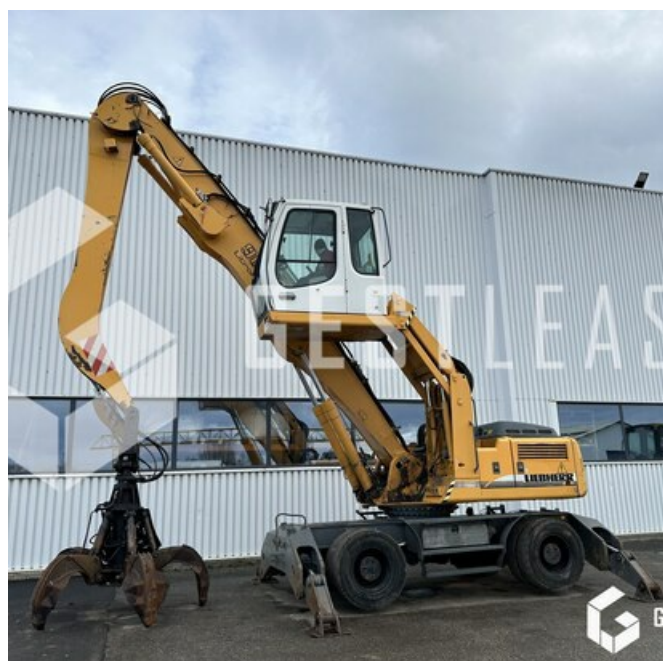

# LIEBHERR A904C

**VERKAUFT**

## Öffentliche Arbeit - Bagger - Mobilbagger

<https://www.gestlease.com/de/engines/220848-liebherr-a904c>

<b>Referenz :</b>	220848
<b>Marke :</b>	LIEBHERR
<b>Modell :</b>	A904C
<b>Jahr :</b>	2005
<b>Stunden :</b>	14136
<b>Gewicht :</b>	22 T
<b>Eimernummer :</b>	1
<b>Informationen :</b>	

LIEBHERR A904C

Année : 2005

Heures : 14 136 heures

- Cabine elevatrice
- Grappin 5 dents
- Scarificateur 5 dents
- Entretien à jour

Prix de vente hors taxes.

Livraison possible en supplément du prix de vente.

Disposant d'un parc matériels de plus de 100 000 m2 au Sud de

Strasbourg et d'un atelier entièrement équipé, nous possédons plus de 350 références comprenant engins de chantier / manutention / matériel agricole / poids lourds / V.P. / V.U. ; un stock renouvelé tous les mois.