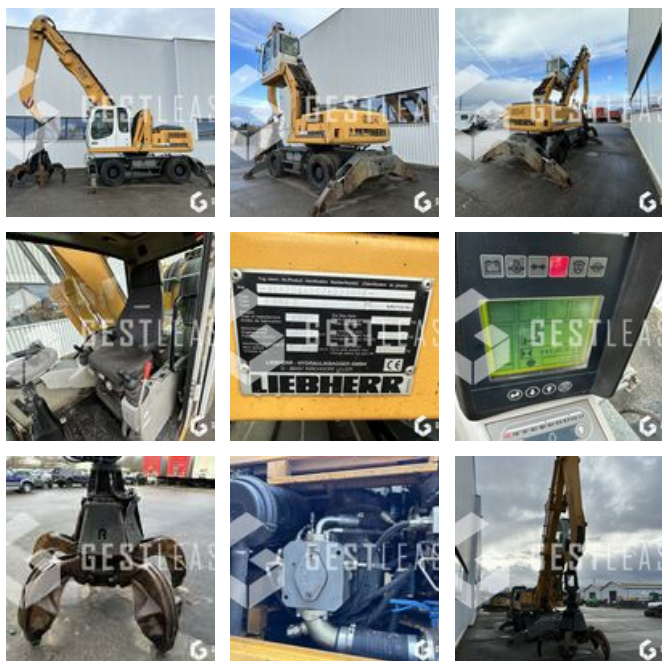

# LIEBHERR A904C

**VERKAUFT**

## Öffentliche Arbeit - Bagger - Mobilbagger

<https://www.gestlease.com/de/engines/220848-liebherr-a904c>

<b>Referenz :</b>	220848
<b>Marke :</b>	LIEBHERR
<b>Modell :</b>	A904C
<b>Jahr :</b>	2005
<b>Stunden :</b>	14136
<b>Gewicht :</b>	22 T
<b>Eimernummer :</b>	1
<b>Informationen :</b>	

LIEBHERR A904C

Année : 2005

Heures : 14 136 heures

- Cabine elevatrice
- Grappin 5 dents
- Scarificateur 5 dents
- Entretien à jour

Prix de vente hors taxes.

Livraison possible en supplément du prix de vente.

Disposant d'un parc matériels de plus de 100 000 m2 au Sud de

Strasbourg et d'un atelier entièrement équipé, nous possédons plus de 350 références comprenant engins de chantier / manutention / matériel agricole / poids lourds / V.P. / V.U. ; un stock renouvelé tous les mois.