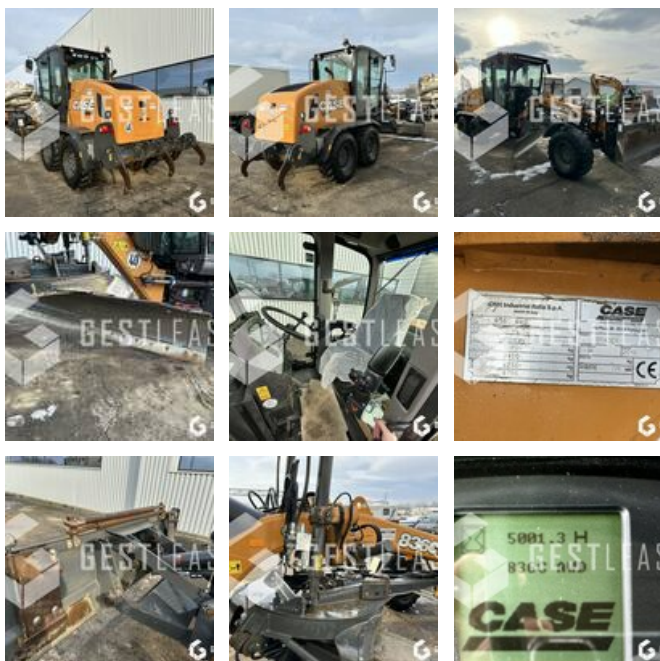

Referenz :	220847
Marke :	CASE
Modell :	836 AWD
Jahr :	2018
Stunden :	5001
Typ :	NIVELEUSE
Informationen :	

CASE 836 C AWD (type F106)

Année : 2018

Heures : 5 001 heures

- Jous laterales amovibles
- Lame avant parallelogramme
- Scarificateur 5 dents
- Commande par joystick
- Dents de rechange de scarificateur fournis
- Prédiposition guidage
- Entretien à jour
- Patron chauffeur !
- 6 roues motrices
- Phare à LED
- 137 HP
- Machine très propre

Prix de vente hors taxes.

Livraison possible en supplément du prix de vente.

Plus d'informations et photos sur notre site internet !

Prenez rendez-vous pour que nous puissions vous recevoir dans