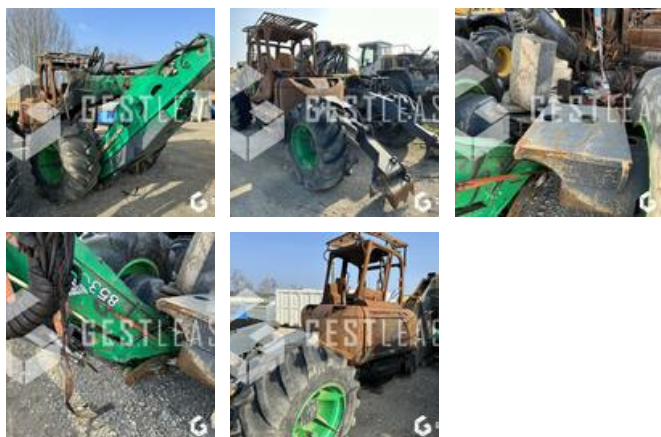

VERKAUFT

Öffentliche Arbeit - Anderer

<https://www.gestlease.com/de/engines/220829-euromach-r853awd>

Referenz :	220829
Marke :	EUROMACH
Modell :	R853AWD
Jahr :	2018
Stunden :	3300
Abgestürzt? :	Ya
Absturzbeschreibung :	

Disposant d'un parc matériel de plus de 100 000 m2 au Sud de Strasbourg et d'un atelier entièrement équipé, nous possédons plus de 350 références comprenant engins de chantier / manutention / matériel agricole / poids lourds / V.P. / V.U un stock renouvelé tous les mois.