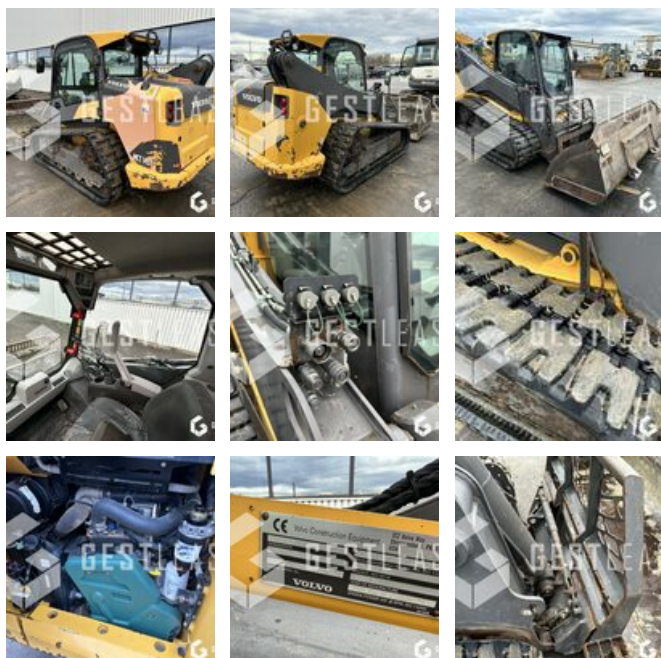

Referenz :	220824
Marke :	VOLVO
Modell :	MCT 145 C
Jahr :	2012
Stunden :	3779
Gewicht :	5.2 T
Motorleistung :	55 kW
Bucket-Kapazität :	1000 L
Ausrüstungen :	FOURCHE ET GODET
Informationen :	

VOLVO MCT 145 C

Année : 2012

Heures : 3 779 heures

Poids : 5,2 T

- Fourches
- Godets 1000L
- Ligne HP et MP et retour libre
- Commande proportionnel
- Prédisposition guidage !
- Attache rapide hydraulique
- Climatisation
- Entretien à jour
- Patron chauffeur
- Machine très propre

Prix de vente hors taxes.

Livraison possible en supplément du prix de vente.

Plus d'informations et photos sur notre site internet !