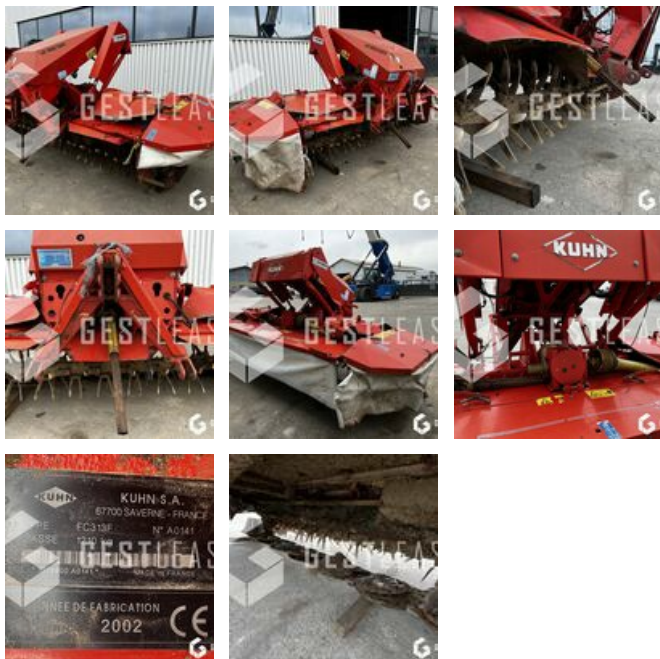

Referenz : 220818
Marke : KUHN
Modell : FC313F
Jahr : 2002
Schnittbreite : 3.10M
Abgestürzt? : Ya
Absturzbeschreibung :

**** Faucheuse accidentée ****

----- Circonstances sinistre -----

Choc contre corps fixe

----- Principaux éléments endommagés -----

- Poutre châssis

Prix de vente hors taxes.

Livraison possible en supplément du prix de vente.

Plus d'informations et photos sur notre site internet !

Prenez rendez-vous pour que nous puissions vous recevoir dans les meilleures conditions !