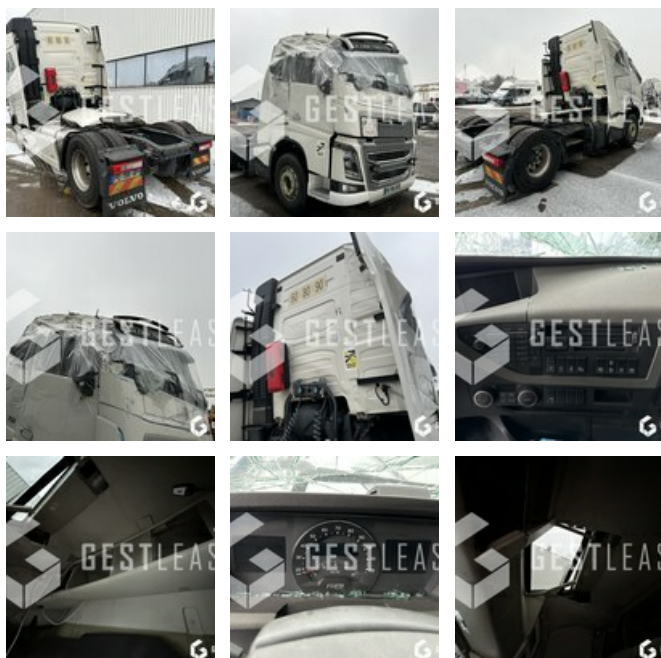

Referenz :	220801
Marke :	VOLVO
Modell :	FH750
P.M.E.C Datum :	18.03.2019
Meterkilometer :	435469
Verschmutzungsstandard :	Euro 6
Abgestürzt? :	Ya
Absturzbeschreibung :	

**** Tracteur routier à réparer ****

Moteur démarre

----- Procédure -----

VEI avec suivi d'expert

----- Circonstances sinistre -----

Ecrasement

Prix de vente hors taxes.

Livraison possible en supplément du prix de vente.

Plus d'informations et photos sur notre site internet !

Prenez rendez-vous pour que nous puissions vous recevoir dans les meilleures conditions !

Notre société, spécialisée dans l'achat et la vente, vous propose également la reprise de tous type de matériels professionnels basée sur une expertise rapide suivie d'un règlement immédiat. Nous aurons ainsi le plaisir de vous accueillir dans nos nouveaux locaux au 17 Route d'Eschau, 67400 ILLKIRCH-