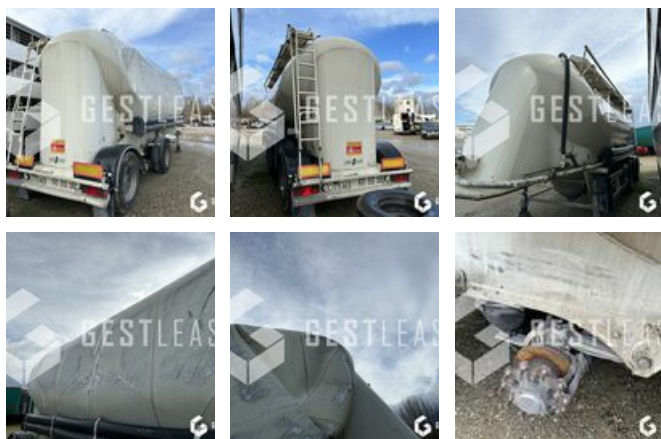

## LKW - Truck Trailer - Sattelzugmaschine

<https://www.gestlease.com/de/engines/220800-spitzer-citerne-a-ciment>

<b>Referenz :</b>	220800
<b>Marke :</b>	SPITZER
<b>Modell :</b>	CITERNE A CIMENT
<b>P.M.E.C Datum :</b>	08.07.2005
<b>Achsen :</b>	2
<b>Abgestürzt? :</b>	Ya
<b>Absturzbeschreibung :</b>	