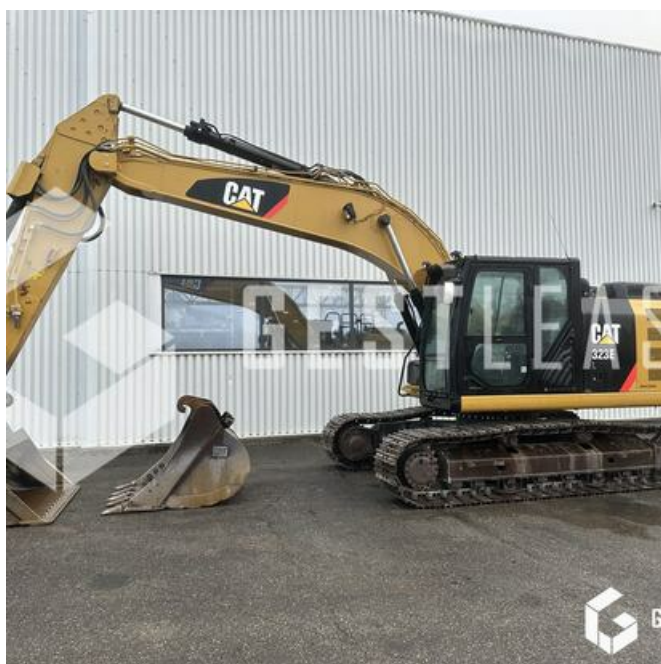

GESTLEASE
ING

www.gestlease.com

ACHAT - VENTE - LOCATION

17 Route d'Eschau - 67400 ILLKIRCH

03 90 29 84 78

commercial@gestlease.com

Montag, 06. mai 2024, 17:45 uhr

CATERPILLAR 323 EL ! GRADE CONTROL ! 2D

VERKAUFT

Öffentliche Arbeit - Bagger - Kettenbagger

<https://www.gestlease.com/de/engines/220772-caterpillar-323-el-grade-control-2d>

Referenz :	220772
Marke :	CATERPILLAR
Modell :	323 EL ! GRADE CONTROL ! 2D
Jahr :	2015
Stunden :	6971
Gewicht :	23 T
Eimernummer :	2
Informationen :	

CATERPILLAR 323 EL

Année : 2015

Heures : 6 971 heures

- Cat grade controle 2D systeme
- Capteur 2D sur godet de terrassement et curage inclinable
- Attache VERACHTERT CW40
- Caméra arrière et latéral
- Ligne MP et HP
- Climatisation
- Pompe à carburant
- Godet de curage inclinable de 1,80 m
- Godet de terrassement de 1,30 m

Disposant d'un parc matériel de plus de 100 000 m2 au Sud de Strasbourg et d'un atelier entièrement équipé, nous possédons plus de 350 références comprenant engins de chantier / manutention / matériel agricole / poids lourds / V.P. / V.U un stock renouvelé tous les mois.