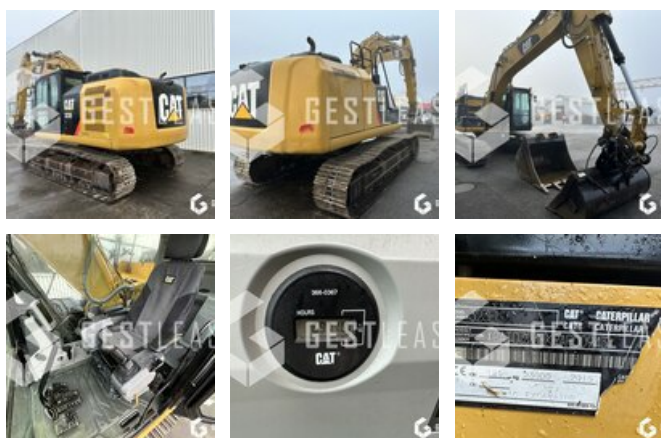

GESTLEASE
ING

www.gestlease.com

ACHAT - VENTE - LOCATION

17 Route d'Eschau - 67400 ILLKIRCH

03 90 29 84 78

commercial@gestlease.com

Montag, 06. mai 2024, 17:45 uhr

CATERPILLAR 323 EL ! GRADE CONTROL ! 2D

VERKAUFT

Öffentliche Arbeit - Bagger - Kettenbagger

<https://www.gestlease.com/de/engines/220772-caterpillar-323-el-grade-control-2d>

Referenz :	220772
Marke :	CATERPILLAR
Modell :	323 EL ! GRADE CONTROL ! 2D
Jahr :	2015
Stunden :	6971
Gewicht :	23 T
Eimernummer :	2
Informationen :	

CATERPILLAR 323 EL

Année : 2015

Heures : 6 971 heures

- Cat grade controle 2D systeme
- Capteur 2D sur godet de terrassement et curage inclinable
- Attache VERACHTERT CW40
- Caméra arrière et latéral
- Ligne MP et HP
- Climatisation
- Pompe à carburant
- Godet de curage inclinable de 1,80 m
- Godet de terrassement de 1,30 m

Prix de vente hors taxes.

Livraison possible en supplément du prix de vente.

Plus d'informations et photos sur notre site internet !

Prenez rendez-vous pour que nous puissions vous recevoir dans