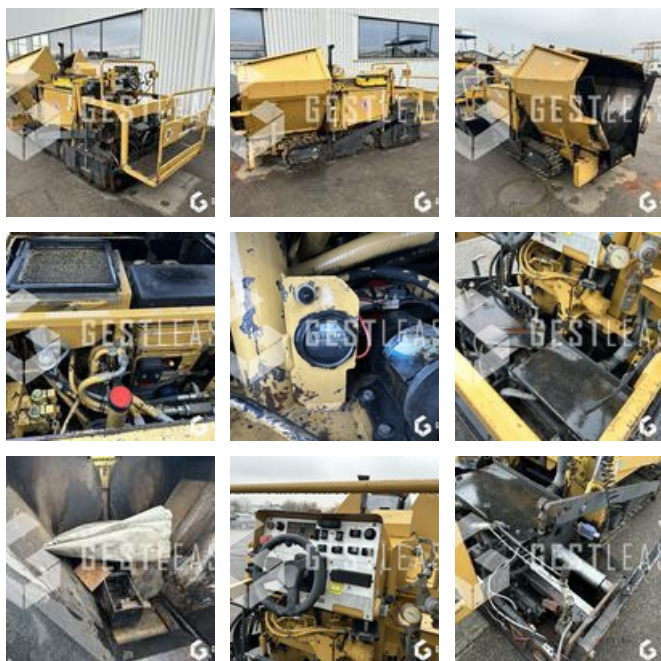

Referenz : 220764
Marke : CATERPILLAR
Modell : BB621C
Jahr : 2007
Stunden : 1561
Informationen :

CATERPILLAR BITELLI BB 621 C

Année : 2007

Heures : 1 561 heures

- Vibrant

- Table chauffante gaz

- Largeur mini 1,4 m

- Largeur maxi 2,6 m

- Largeur maxi avec rallonge 3,0 m

- Machine très propre

Prix de vente hors taxes.

Livraison possible en supplément du prix de vente.

Plus d'informations et photos sur notre site internet !