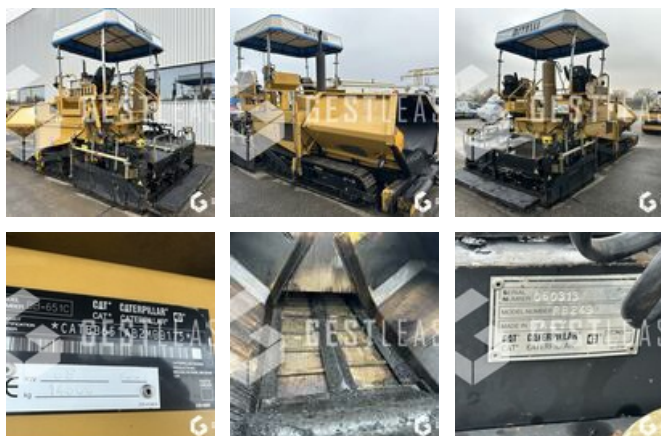

VERKAUFT

Öffentliche Arbeit - Finisher

<https://www.gestlease.com/de/engines/220763-caterpillar-biteli-bb-651-c>

| | |
|-------------------|---------------------|
| Referenz : | 220763 |
| Marke : | CATERPILLAR BITELLI |
| Modell : | BB 651 C |
| Jahr : | 2007 |
| Stunden : | 1474 |
| Gewicht : | 14.5 T |

CATERPILLAR BITELLI BB 651 C

Année : 2007

Heures : 1 474 heures

- Table 4,65 m
- Capacité de trempe 10,5 m3
- Table chauffante gaz
- Dameuse vibrante
- Machine très propre

Prix de vente hors taxes.

Livraison possible en supplément du prix de vente.

Disposant d'un parc matériels de plus de 100 000 m2 au Sud de Strasbourg et d'un atelier entièrement équipé, nous possédons plus de 350 références comprenant engins de chantier / manutention / matériel agricole / poids lourds / V.P. / V.U. ; un stock renouvelé tous les mois.