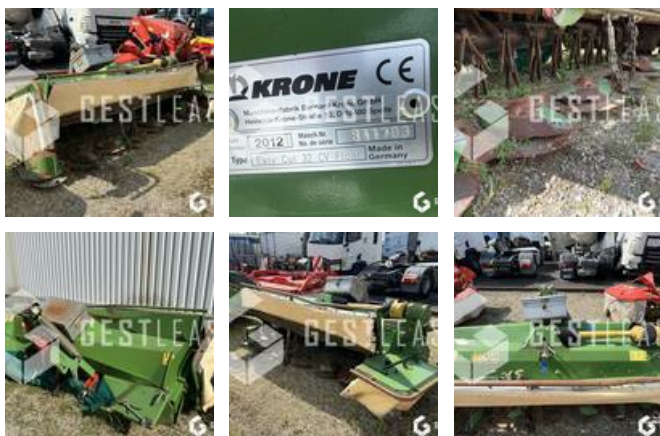

GESTLEASE
ING

www.gestlease.com

ACHAT - VENTE - LOCATION

17 Route d'Eschau - 67400 ILLKIRCH

03 90 29 84 78

commercial@gestlease.com

Freitag, 26. april 2024, 02:54 uhr

KRONE EASY CUT 32 CV FLOAT

2.500,00 € HT

Agricol - Heuernte - Mäher

<https://www.gestlease.com/de/engines/220745-krone-easy-cut-32-cv-float>

Referenz :	220745
Marque :	KRONE
Modell :	EASY CUT 32 CV FLOAT
Jahr :	2012
Schnittbreite :	3.20 m
Abgestürzt? :	Ya
Absturzbeschreibung :	

**** Faucheuse frontale accidentée ****

----- Circonstances sinistre -----

Choc contre corps fixe

----- Principaux éléments endommagés -----

- Lamier

- Bâtie

Prix de vente hors taxes.

Livraison possible en supplément du prix de vente.

Nous aurons ainsi le plaisir de vous accueillir dans nos nouveaux locaux au 17 Route d'Eschau, 67400 ILLKIRCH-GRAFFENSTADEN

Disposant d'un parc matériel de plus de 100 000 m² au Sud de Strasbourg et d'un atelier entièrement équipé, nous possédons plus de 350 références comprenant engins de chantier / manutention / matériel agricole / poids lourds / V.P. / V.U un stock renouvelé tous les mois.