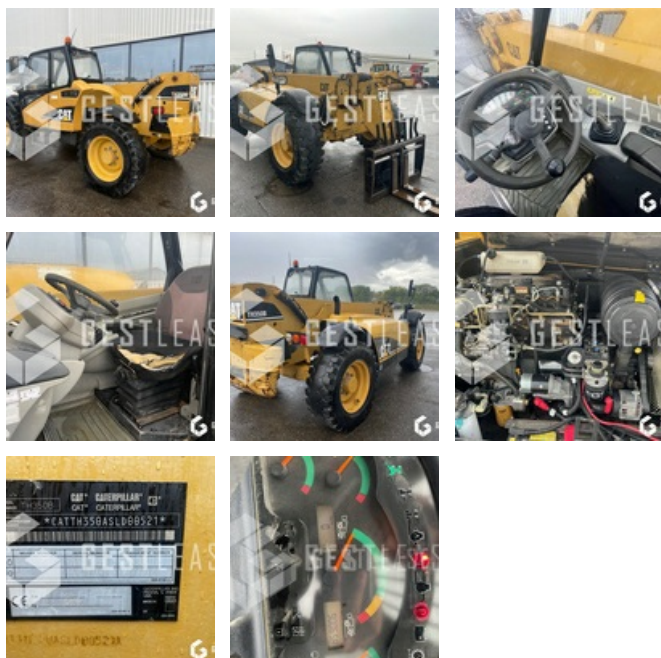

Referenz :	220743
Marke :	CATERPILLAR
Modell :	TH350B
Jahr :	2004
Stunden :	9001
Gewicht :	10.1 T
Tragfähigkeit :	3 T
Hubhöhe :	11 M
Umfang :	7.4 M
Informationen :	

CATERPILLAR TH350B

Année : 2004

Heures : 9 001 heures

- Mat duplex
- 4 Roues motrices et directrices
- Fouches à palette
- Pompe hydraulique changé à 6000h

Prix de vente hors taxes.

Livraison possible en supplément du prix de vente.

Plus d'informations et photos sur notre site internet !

Prenez rendez-vous pour que nous puissions vous recevoir dans les meilleurs conditions !

Notre société, spécialisée dans l'achat et la vente, vous propose également la reprise de tous type de matériels professionnel basé sur une expertise rapide suivis d'un règlement immédiat. Nous aurons ainsi le plaisir de vous accueillir dans nos nouveaux locaux au 17 Route d'Eschau, 67400 ILLKIRCH-GRAFFENSTADEN