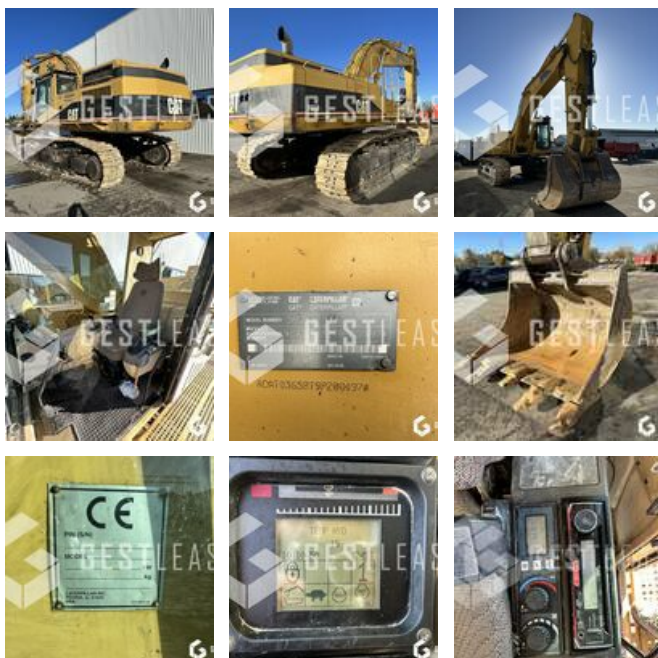

Referenz :	220733
Marke :	CATERPILLAR
Modell :	365B
Jahr :	2001
Stunden :	12453
Gewicht :	69.8 T
Kettenverschleiß :	40%
Eimernummer :	1
Informationen :	

Pelle sur chenille CATERPILLAR 365 B de 2001, avec 12 453 heures

Godet de terrassement

Lignes hydraulique haute pression simple effet

Train de chaine bon à 60% minimum

Guide chaine

Climatisation

Protection de cabine FOGS

Graissage centralisé

Pelle sous contract CATERPILLAR

Prix de vente hors taxes.

Livraison possible en supplément du prix de vente.

Plus d'informations et photos sur notre site internet !

Prenez rendez-vous pour que nous puissions vous recevoir dans les meilleures conditions !

Notre société, spécialisée dans l'achat et la vente, vous propose également la reprise de tous type de matériels professionnels basée sur une expertise rapide suivie d'un règlement immédiat.