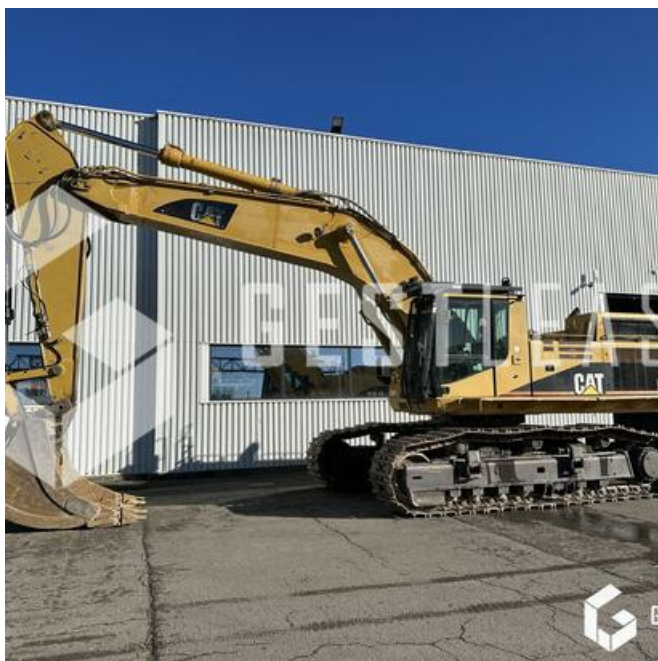

GESTLEASE
ING

www.gestlease.com

ACHAT - VENTE - LOCATION

17 Route d'Eschau - 67400 ILLKIRCH

03 90 29 84 78

commercial@gestlease.com

Mittwoch, 01. mai 2024, 15:17 uhr

CATERPILLAR 365B

VERKAUFT

Öffentliche Arbeit - Bagger - Kettenbagger

<https://www.gestlease.com/de/engines/220733-caterpillar-365b>

Referenz :	220733
Marke :	CATERPILLAR
Modell :	365B
Jahr :	2001
Stunden :	12453
Gewicht :	69.8 T
Kettenverschleiß :	40%
Eimernummer :	1
Informationen :	

Pelle sur chenille CATERPILLAR 365 B de 2001, avec 12 453 heures

Godet de terrassement

Lignes hydraulique haute pression simple effet

Train de chaine bon à 60% minimum

Guide chaine

Climatisation

Protection de cabine FOGS

Disposant d'un parc matériel de plus de 100 000 m² au Sud de Strasbourg et d'un atelier entièrement équipé, nous possédons plus de 350 références comprenant engins de chantier / manutention / matériel agricole / poids lourds / V.P. / V.U un stock renouvelé tous les mois.