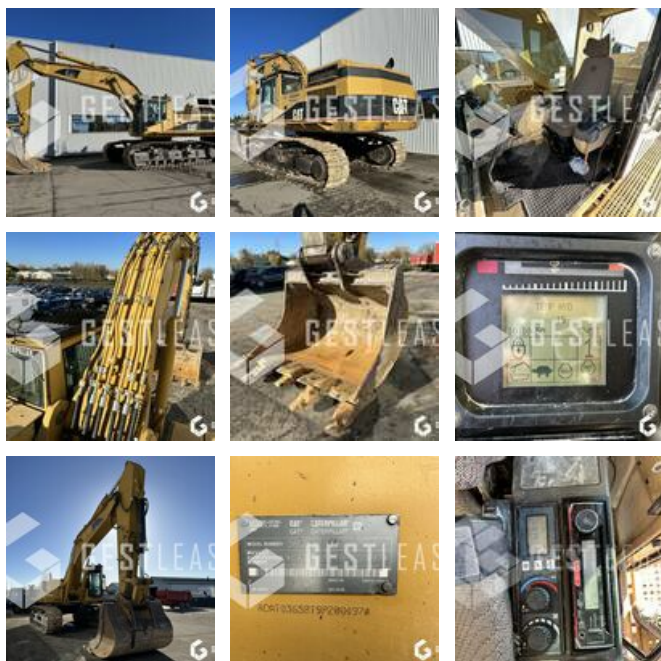

Referenz :	220733
Marke :	CATERPILLAR
Modell :	365B
Jahr :	2001
Stunden :	12453
Gewicht :	69.8 T
Kettenverschleiß :	40%
Eimernummer :	1
Informationen :	

Pelle sur chenille CATERPILLAR 365 B de 2001, avec 12 453 heures

Godet de terrassement

Lignes hydraulique haute pression simple effet

Train de chaine bon à 60% minimum

Guide chaine

Climatisation

Protection de cabine FOGS

Graissage centralisé

Pelle sous contrat CATERPILLAR

Prix de vente hors taxes.

Livraison possible en supplément du prix de vente.

Plus d'informations et photos sur notre site internet !

Prenez rendez-vous pour que nous puissions vous recevoir dans les meilleures conditions !

Notre société, spécialisée dans l'achat et la vente, vous propose également la reprise de tous type de matériels professionnels