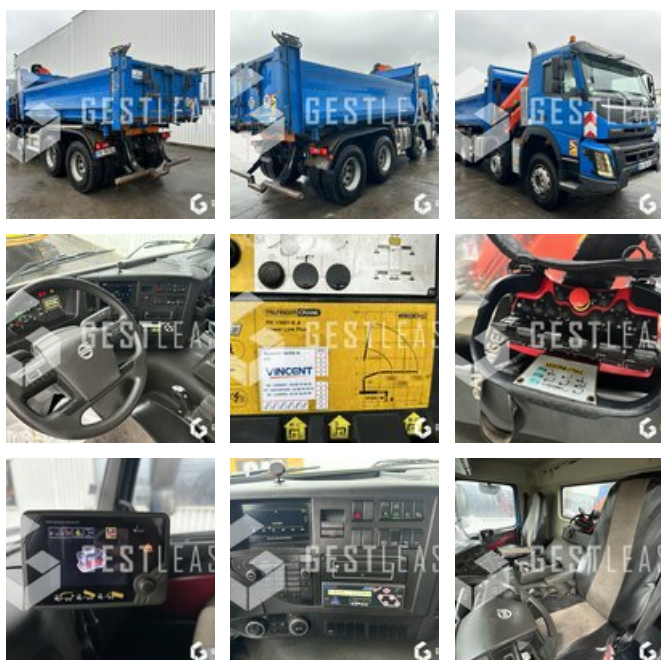

Referenz :	220732
Marque :	VOLVO
Modell :	FMX 450
P.M.E.C Datum :	27.06.2014
Meterkilometer :	306 524
Getriebetyp :	AUTOMATIQUE
Macht :	450 CV
Verschmutzungsstandard :	EURO 5
Körperarbeit :	BI-BENN + GRUE
Felgenformel :	8X4
P.V :	16.334
P.T.A.C :	32.000
P.T.R.A :	44.000
Informationen :	

VOLVO FMX 450 bi-benne grue PALFINGER PK13001-K A

Année : 2014

Kilometrages : 306 524

Descriptif :

- Bi-benne VINCENT avec bâchage manuel, porte universel, et trape a enrobé
- Charge utile 15,666 T
- Grue PALFINGER PK13001-K A avec radio commande, poste haut, et 9eme et 10eme fonction
- Systeme de pese embarqué DERISYS
- Climatisation
- Ralentisseur hydraulique
- Camera
- Remorquant 44 T

Prix de vente hors taxes.

Livraison possible en supplément du prix de vente.

Plus d'informations et photos sur notre site internet !