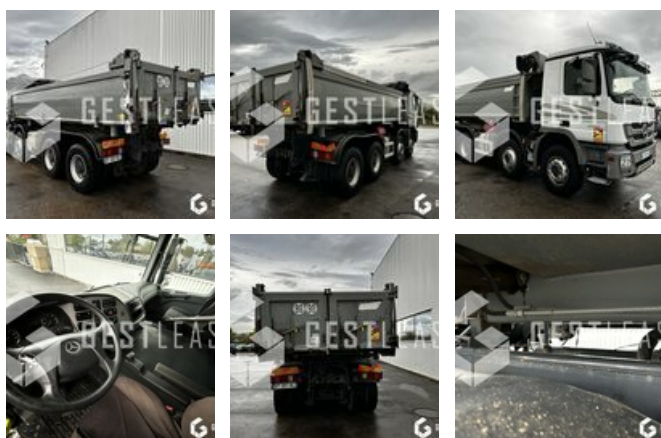

VERKAUFT

LKW - Träger

<https://www.gestlease.com/de/engines/220731-mercedes-actros-4146>

Referenz : 220731
Marke : MERCEDES
Modell : ACTROS 4146
P.M.E.C Datum : 03.06.2010
Meterkilometer : 514049
Informationen :

MERCEDES ACTROS 4146

PMEC : 03/06/2010

Kilométrage : 514 049

- Faux châssis tordu
- Véhicule démarre et roule

Prix de vente hors taxes.

Livraison possible en supplément du prix de vente.

Plus d'informations et photos sur notre site internet !

Disposant d'un parc matériels de plus de 100 000 m² au Sud de Strasbourg et d'un atelier entièrement équipé, nous possédons plus de 350 références comprenant engins de chantier / manutention / matériel agricole / poids lourds / V.P. / V.U. ; un