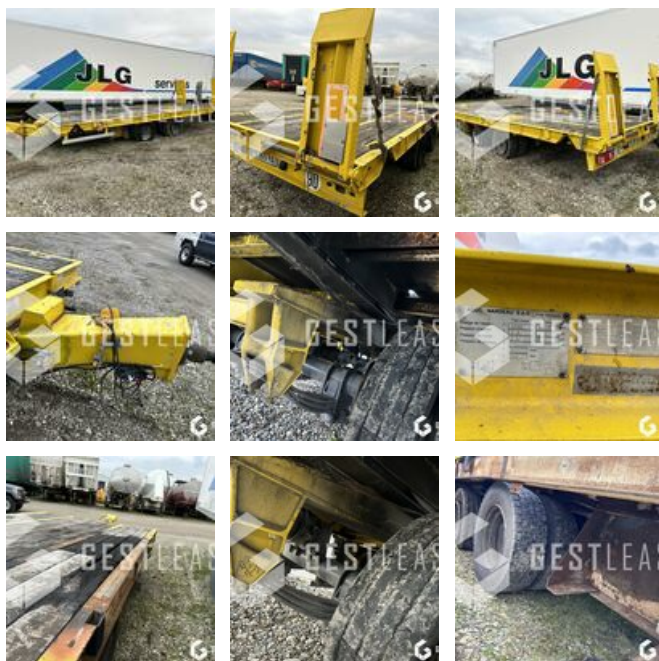

Referenz :	220728
Marke :	ADOC
Modell :	PLATEAU
P.M.E.C Datum :	05.08.2020
Körperarbeit :	PLATEAU
Achsen :	2
P.T.A.C :	19T
Abgestürzt? :	Ya
Absturzbeschreibung :	

**** Remorque à réparer ****

----- Procédure -----

V.E.I. réparable non VGE

----- Circonstances sinistre -----

Départ d'incendie au niveau du freinage

----- Principaux éléments endommagés -----

- Système de freinage

- Pneumatique

Prix de vente hors taxes.

Livraison possible en supplément du prix de vente.

Plus d'informations et photos sur notre site internet !

Prenez rendez-vous pour que nous puissions vous recevoir dans