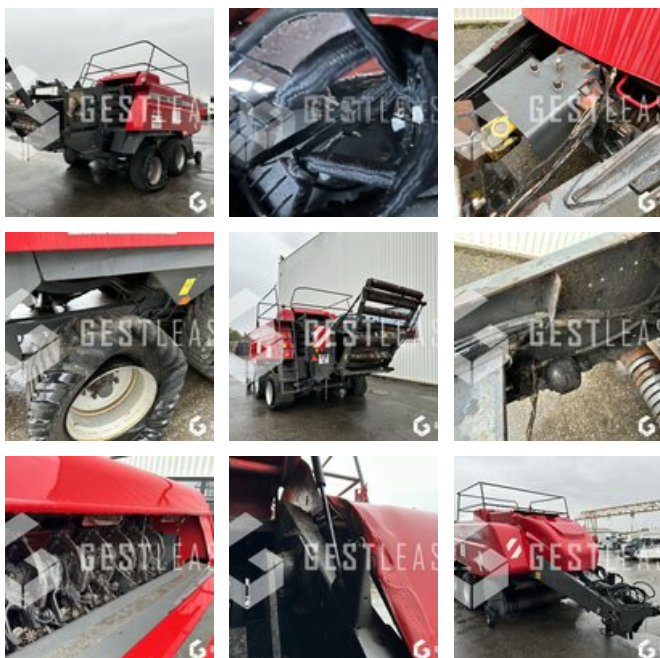

VERKAUFT

Agricol - Heuernte - Ballenpresse

<https://www.gestlease.com/de/engines/220725-massey-2170>

Referenz :	220725
Marque :	MASSEY
Modell :	2170
Jahr :	2009
Abgestürzt? :	Ya
Absturzbeschreibung :	

**** Presse a balle accidenté ****

---- Circonstances sinistre ----

Départ d'incendie

---- Principaux éléments endommagés ----

- Faisceau

Prix de vente hors taxes.

Livraison possible en supplément du prix de vente.

Plus d'informations et photos sur notre site internet !

Disposant d'un parc matériel de plus de 100 000 m2 au Sud de Strasbourg et d'un atelier entièrement équipé, nous possédons

plus de 350 références comprenant engins de chantier /
manutention / matériel agricole / poids lourds / V.P. / V.U un stock
renouvelé tous les mois.