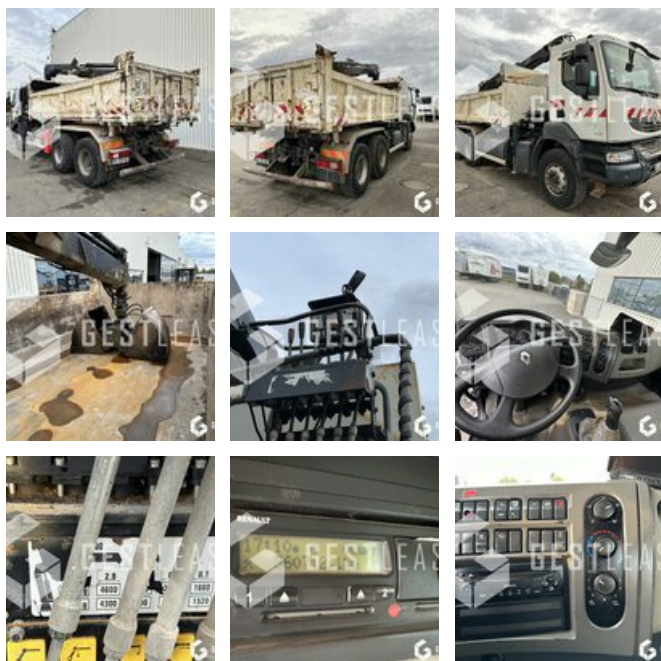

Referenz :	220724
Marke :	RENAULT
Modell :	KERAX 410
P.M.E.C Datum :	02.04.2008
Meterkilometer :	360712
Getriebetyp :	MECANIQUE
Macht :	410
Verschmutzungsstandard :	EURO 4
Körperarbeit :	BI-BENNE + GRUE
Felgenformel :	6X4
P.V :	15.060 T
P.T.A.C :	26.000 T
P.T.R.A :	40.000 T
Informationen :	

RENAULT KERAX 410

Année : 2008

Kilomètres : 360 712

Heures de grue : 13 633 heures

- Validité des mines jusqu'au 01/09/2023
- Benne preneuse
- Grue sans radio commande
- Commande de la grue en poste bas et poste haut
- HIAB 144 B-2 DUO avec rotor
- Remorquant 40 T
- Bache

Prix de vente hors taxes.

Livraison possible en supplément du prix de vente.

Plus d'informations et photos sur notre site internet !