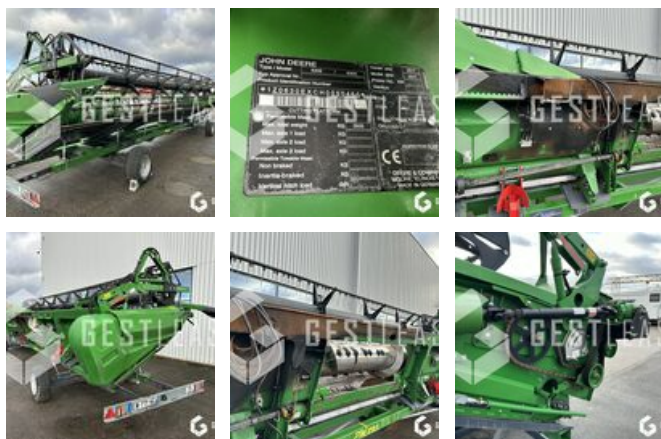

VERKAUFT

Agricol - Anderer

<https://www.gestlease.com/de/engines/220720-john-deere-630e-630x-9385f71d-10f7-4ad1-bccb-ff17ae27b749>

Referenz :	220720
Marque :	JOHN DEERE
Modell :	630E / 630X
Jahr :	2017
Abgestürzt? :	Ya
Absturzbeschreibung :	

**** Barre de coupe incendié ****

----- Circonstances sinistre -----

Incendie de la moissonneuse batteuse

Prix de vente hors taxes.

Livraison possible en supplément du prix de vente.

Plus d'informations et photos sur notre site internet !

Disposant d'un parc matériel de plus de 100 000 m2 au Sud de Strasbourg et d'un atelier entièrement équipé, nous possédons plus de 350 références comprenant engins de chantier / manutention / matériel agricole / poids lourds / V.P. / V.U un stock renouvelé tous les mois.