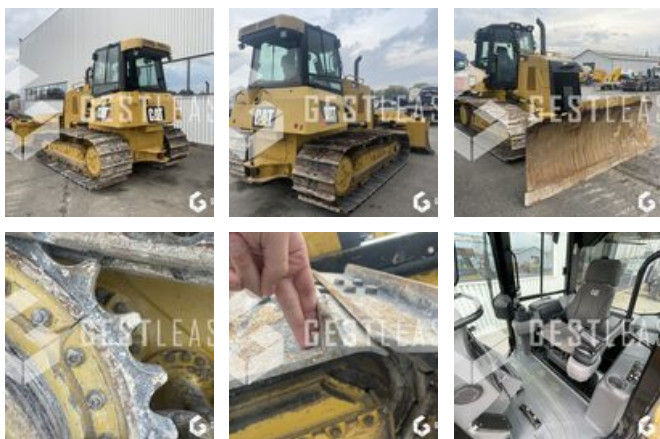

Referenz :	220711
Marke :	CATERPILLAR
Modell :	D6K2 LGP
Jahr :	2017
Stunden :	3901
Gewicht :	13,9 T
Informationen :	

CATERPILLAR D6K2 LGP

Année : 2017

Heures : 3 901 heures

Kilométrages : 8 846

- Chenille LGP
- Lame PAT / 6 voies
- Lame pliable
- Pré-disposition GPS
- Train de chaîne bon à 60% (usée à 40)
- Pré-équipé pour ripper/scarificateur
- Climatisation
- Moteur CATERPILLAR C6.6 EPA
- Radio

Prix de vente hors taxes.

Livraison possible en supplément du prix de vente.

Plus d'informations et photos sur notre site internet !

Prenez rendez-vous pour que nous puissions vous recevoir dans les meilleures conditions !

Notre société, spécialisée dans l'achat et la vente, vous propose également la reprise de tous types de matériels professionnels basés sur une expertise rapide suivie d'un règlement immédiat. Nous aurons ainsi le plaisir de vous accueillir dans nos nouveaux locaux