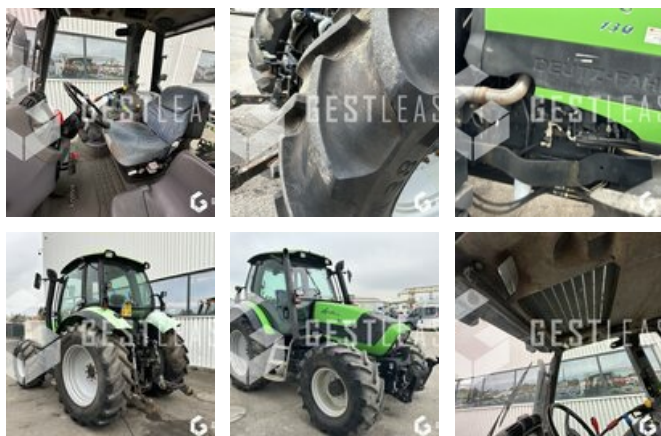

Referenz :	220706
Marke :	DEUTZ FAHR
Modell :	AGROTRON 130
Jahr :	2006
Stunden :	7300
Abgestürzt? :	Ya
Absturzbeschreibung :	

**** Tracteur à réparer accidenté ****

Axe et bague de pont a revoir

Prix de vente hors taxes.

Livraison possible en supplément du prix de vente.

Plus d'informations et photos sur notre site internet !

Prenez rendez-vous pour que nous puissions vous recevoir dans les meilleures conditions !

Notre société, spécialisée dans l'achat et la vente, vous propose également la reprise de tous type de matériels professionnels basée sur une expertise rapide suivie d'un règlement immédiat. Nous aurons ainsi le plaisir de vous accueillir dans nos nouveaux locaux au 17 Route d'Eschau, 67400 ILLKIRCH-GRAFFENSTADEN

Disposant d'un parc matériel de plus de 100 000 m2 au Sud de Strasbourg et d'un atelier entièrement équipé, nous possédons plus de 350 références comprenant engins de chantier / manutention / matériel agricole / poids lourds / V.P. / V.U un stock renouvelé tous les mois.