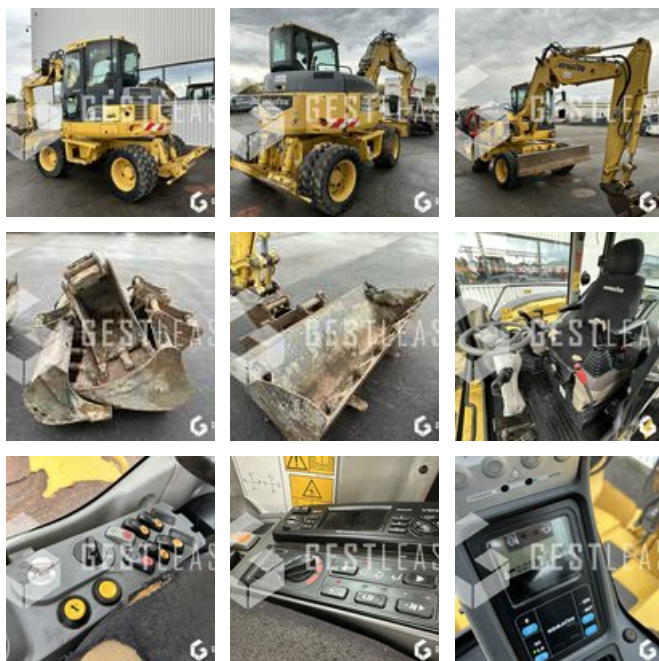

Referenz :	220696
Marke :	KOMATSU
Modell :	PW98
Jahr :	2008
Stunden :	9519
Gewicht :	9.5T
Eimernummer :	6
Informationen :	

KOMATSU PW98

Année : 2008

Heures : 9 519 heures

- Lame
- Stabilisateurs
- Volée variable et deport de flèche
- Climatisation
- Attache hyd CANGINI BENNE
- 3 godets terrassements + 1 curage
- Fourches

Prévoir des réparations sur la machine

Prix de vente hors taxes.

Livraison possible en supplément du prix de vente.

Plus d'informations et photos sur notre site internet !

Prenez rendez-vous pour que nous puissions vous recevoir dans les meilleurs conditions !

Notre société, spécialisée dans l'achat et la vente, vous propose également la reprise de tous type de matériels professionnel basé sur une expertise rapide suivis d'un règlement immédiat. Nous aurons ainsi le plaisir de vous accueillir dans nos nouveaux locaux