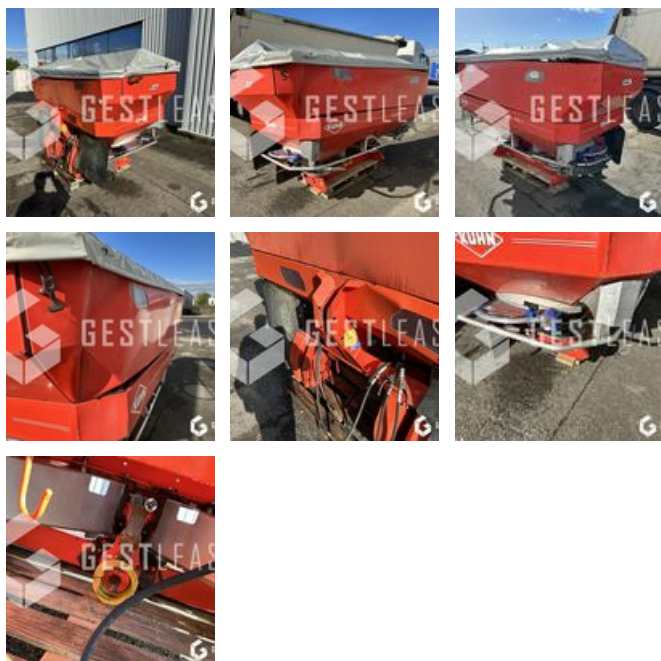

VERKAUFT

Agricol - Anderer

<https://www.gestlease.com/de/engines/220695-kuhn-axis-40-1>

| | |
|----------------------|------------------------|
| Referenz : | 220695 |
| Marque : | KUHN |
| Modell : | AXIS 40.1 |
| Jahr : | 2006 |
| Typ : | DISTRIBUTEUR D'ENGRAIS |
| Abgestürzt? : | Ya |

Absturzbeschreibung :

**** Distributeur d'engrais accidenté ****

Vendu sans ordinateur

---- Circonstances sinistre ----

Choc contre corps fixe

----- Principaux éléments endommagés -----

- Trémie

Prix de vente hors taxes.

Disposant d'un parc matériel de plus de 100 000 m² au Sud de Strasbourg et d'un atelier entièrement équipé, nous possédons plus de 350 références comprenant engins de chantier / manutention / matériel agricole / poids lourds / V.P. / V.U un stock renouvelé tous les mois.