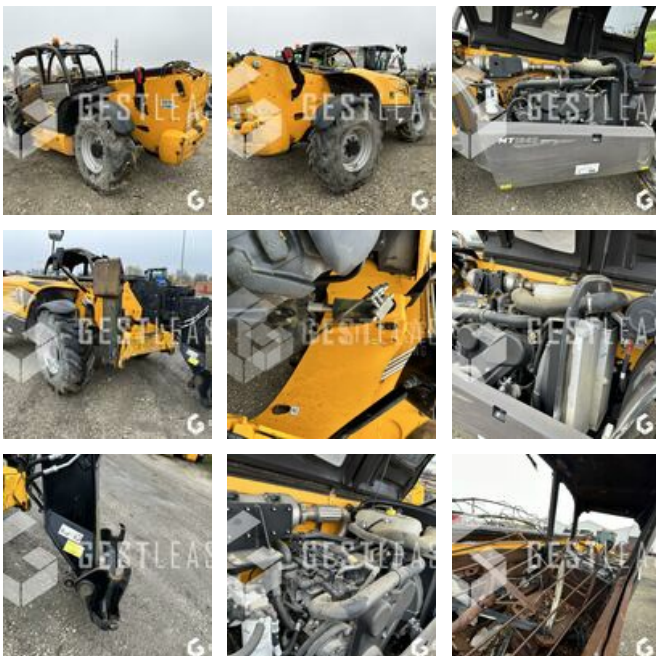

Referenz :	220670
Marke :	MANITOU
Modell :	MT1840
Jahr :	2019
Abgestürzt? :	Ya
Absturzbeschreibung :	

**** Chariot télescopique incendié ****

Moteur non touché, uniquement la cabine !

---- Circonstances sinistre ----

Départ de feu cabine

---- Principaux éléments endommagés ----

- Cabine

****

**** Telescopic handler set on fire ****

Engine not affected, only the cab!

---- Circumstances of the incident ----

Fire in the cab

---- Main damaged parts ----

- Cab

****

**** Teleskoplader abgebrannt ****

Motor nicht betroffen, nur die Kabine!

---- Schadensumstände ----

Ausbruch eines Feuers in der Kabine

---- Hauptsächlich beschädigte Teile ----

- Kabine