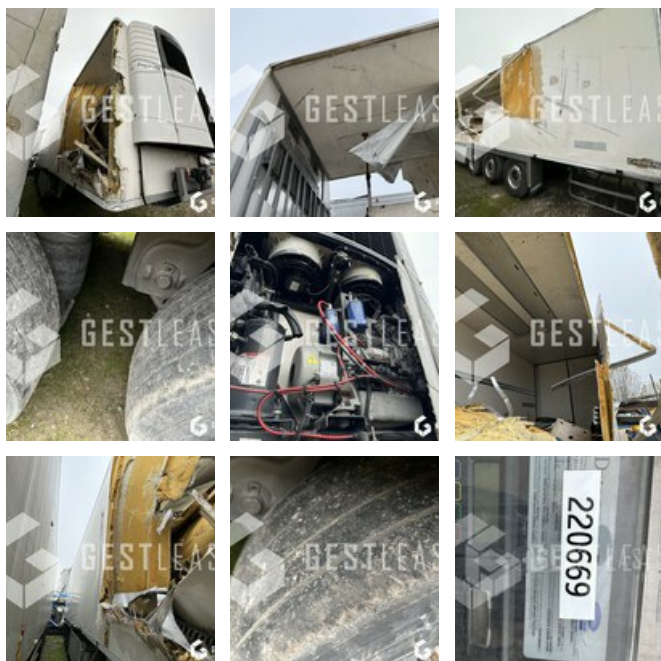

Referenz :	220669
Marke :	CHEREAU
Modell :	FRIGO
P.M.E.C Datum :	27.10.2016
Körperarbeit :	FRIGO
Achsen :	3
Abgestürzt? :	Ya
Absturzbeschreibung :	

**** Frigo accidenté ****

Moteur ok

----- Principaux éléments endommagés -----

- Caisse

Prix de vente hors taxes.

Livraison possible en supplément du prix de vente.

Plus d'informations et photos sur notre site internet !

Prenez rendez-vous pour que nous puissions vous recevoir dans les meilleures conditions !

Notre société, spécialisée dans l'achat et la vente, vous propose également la reprise de tous type de matériels professionnels basée sur une expertise rapide suivie d'un règlement immédiat. Nous aurons ainsi le plaisir de vous accueillir dans nos nouveaux locaux au 17 Route d'Eschau, 67400 ILLKIRCH-GRAFFENSTADEN

Disposant d'un parc matériel de plus de 100 000 m2 au Sud de Strasbourg et d'un atelier entièrement équipé, nous possédons