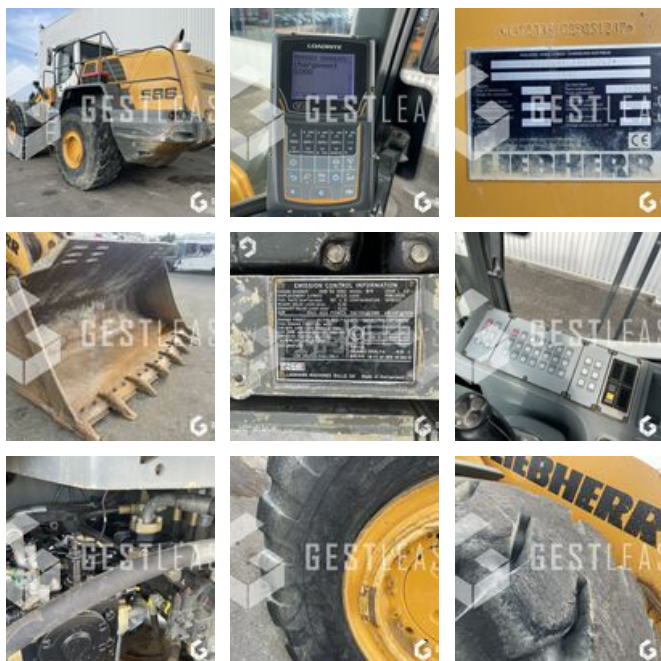

Referenz : 220663
Marke : LIEBHERR
Modell : L586
Jahr : 2013
Stunden : 10203
Informationen :

Chargeuse sur pneus LIEBHERR L586 de 2013 avec 10 203 heures

!! POMPE D'EQUIPEMENT NEUVE !!

Godet GRD pour roche à lame delta avec dents

Pesage LOADRITE L2150

Pneumatique MICHELIN X MINE D 29.5R25

Graissage centralisé

Caméra de recul

Climatisation

Prix de vente hors taxes.

Livraison possible en supplément du prix de vente.

Plus d'informations et photos sur notre site internet !

Prenez rendez-vous pour que nous puissions vous recevoir dans