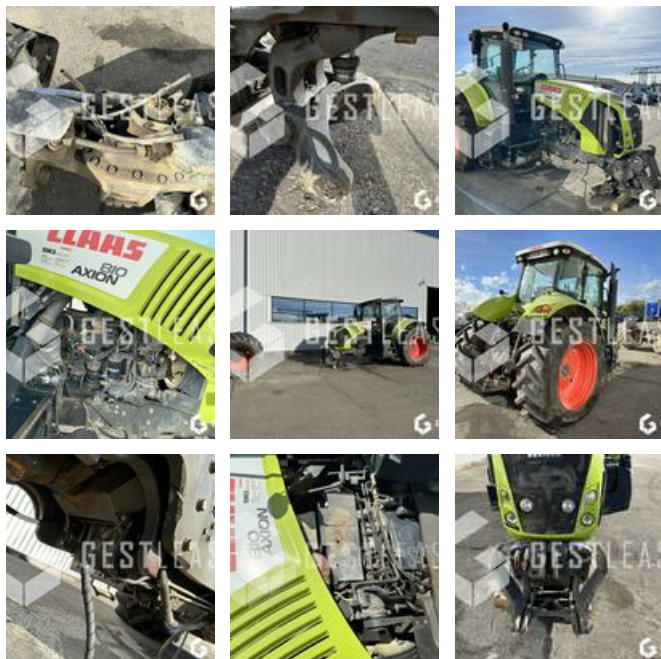

Referenz :	220660
Marke :	CLAAS
Modell :	AXION 810
Jahr :	2014
Stunden :	9490KM
Abgestürzt? :	Ya
Absturzbeschreibung :	

**** Tracteur agricole accidenté ****

----- Procédure -----

V.E.I réparable non VGE

----- Circonstances sinistre -----

Choc en circulation

----- Principaux éléments endommagés -----

- Pont avant

- Cabine

Prix de vente hors taxes.

Livraison possible en supplément du prix de vente.

Plus d'informations et photos sur notre site internet !

Prenez rendez-vous pour que nous puissions vous recevoir dans les meilleures conditions !

Notre société, spécialisée dans l'achat et la vente, vous propose également la reprise de tous type de matériels professionnels basée sur une expertise rapide suivie d'un règlement immédiat.