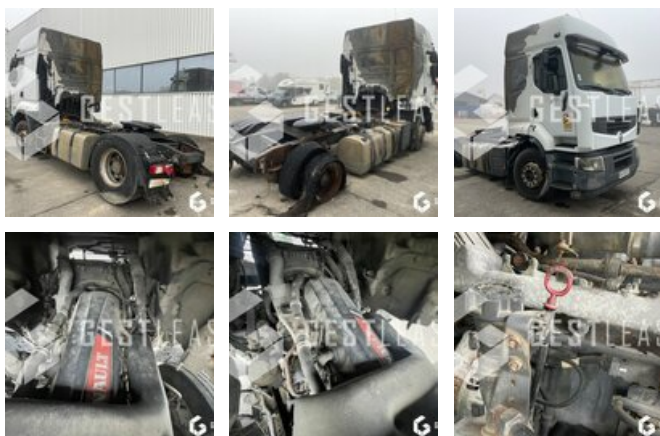

VERKAUFT

LKW - Road Tractor

<https://www.gestlease.com/de/engines/220652-renault-premium-450>

Referenz :	220652
Marke :	RENAULT
Modell :	PREMIUM 450
P.M.E.C Datum :	08.07.2008
Meterkilometer :	835000
Getriebetyp :	AUTOMATIQUE
Macht :	450
Felgenformel :	4X2
Abgestürzt? :	Ya
Absturzbeschreibung :	

**** Tracteur routier Incendié ****

Le moteur et la boîte ne sont pas touché

----- Circonstances sinistre -----

Départ d'incendie en cabine

----- Principaux éléments endommagés -----

Cabine

Prix de vente hors taxes.

Disposant d'un parc matériel de plus de 100 000 m2 au Sud de Strasbourg et d'un atelier entièrement équipé, nous possédons plus de 350 références comprenant engins de chantier / maintenance / matériel agricole / poids lourds / V.P. / V.U un stock renouvelé tous les mois.