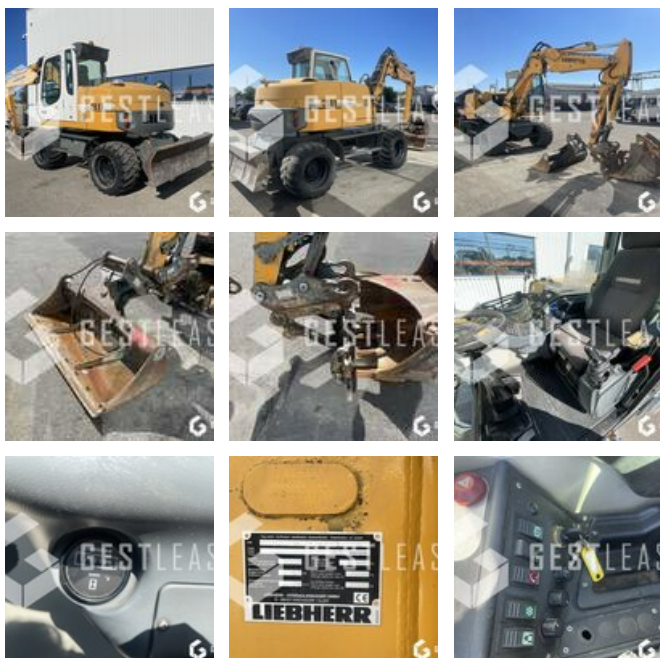

VERKAUFT

Öffentliche Arbeit - Bagger - Mobilbagger

<https://www.gestlease.com/de/engines/220635-liebherr-a311>

Referenz :	220635
Marke :	LIEBHERR
Modell :	A311
Jahr :	2008
Stunden :	12905
Gewicht :	12.5 T
Eimernummer :	4
Informationen :	

Pelle sur pneus LIEBHERR A311 de 2008 avec 12 905 heures
 Déport en pied de fleche
 Volée variable
 Lame divisible
 Pneumatique MITAS TRACTION TR-12 600/40-22.5
 Climatisation
 Godet de terrassement, tranchée, curage inclinable et fourches