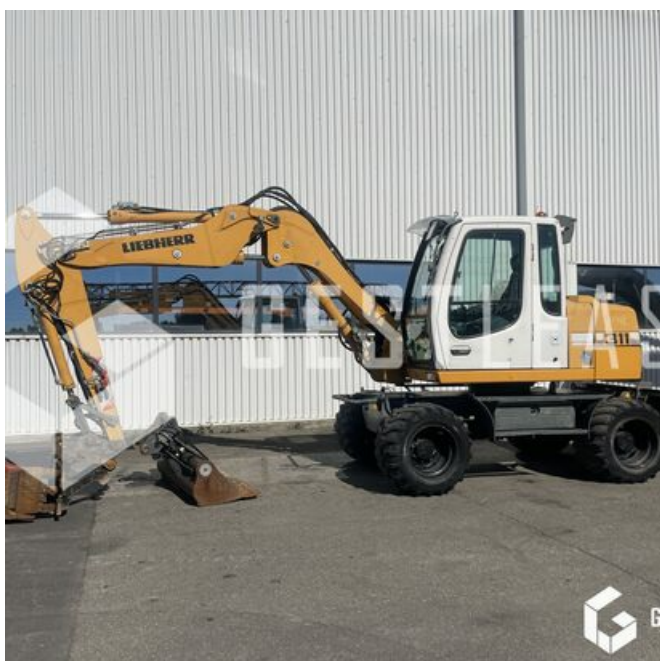

VERKAUFT

Öffentliche Arbeit - Bagger - Mobilbagger

<https://www.gestlease.com/de/engines/220635-liebherr-a311>

Referenz :	220635
Marke :	LIEBHERR
Modell :	A311
Jahr :	2008
Stunden :	12905
Gewicht :	12.5 T
Eimernummer :	4
Informationen :	

Pelle sur pneus LIEBHERR A311 de 2008 avec 12 905 heures
 Déport en pied de fleche
 Volée variable
 Lame divisible
 Pneumatique MITAS TRACTION TR-12 600/40-22.5
 Climatisation
 Godet de terrassement, tranchée, curage inclinable et fourches