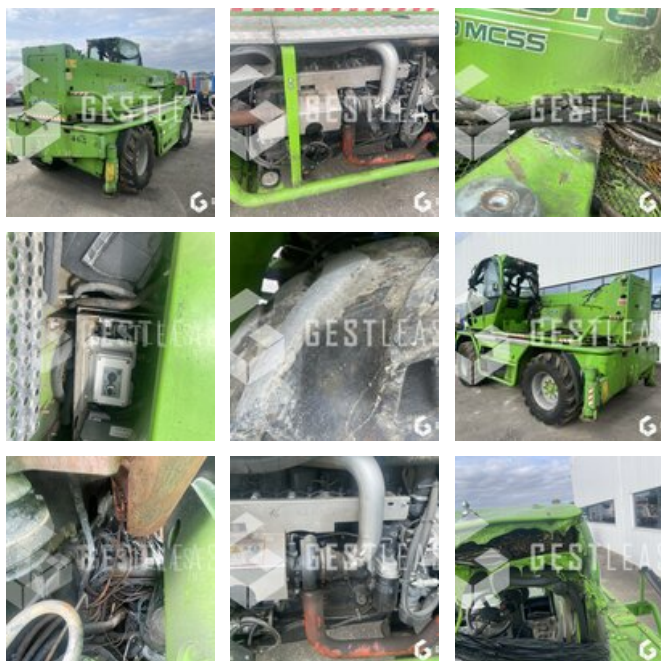

Referenz :	220634
Marke :	MERLO
Modell :	45.19 MCSS
Jahr :	2010
Stunden :	3070
Hubhöhe :	3
Abgestürzt? :	Ya
Absturzbeschreibung :	

**** Chariot telescopique rotatif à réparer ****

Moteur ok

----- Circonstances sinistre -----

Inconnues

----- Principaux éléments endommagés -----

Faisceau

Prix de vente hors taxes.

Livraison possible en supplément du prix de vente.

Plus d'informations et photos sur notre site internet !

Prenez rendez-vous pour que nous puissions vous recevoir dans les meilleures conditions !

Notre société, spécialisée dans l'achat et la vente, vous propose également la reprise de tous type de matériels professionnels