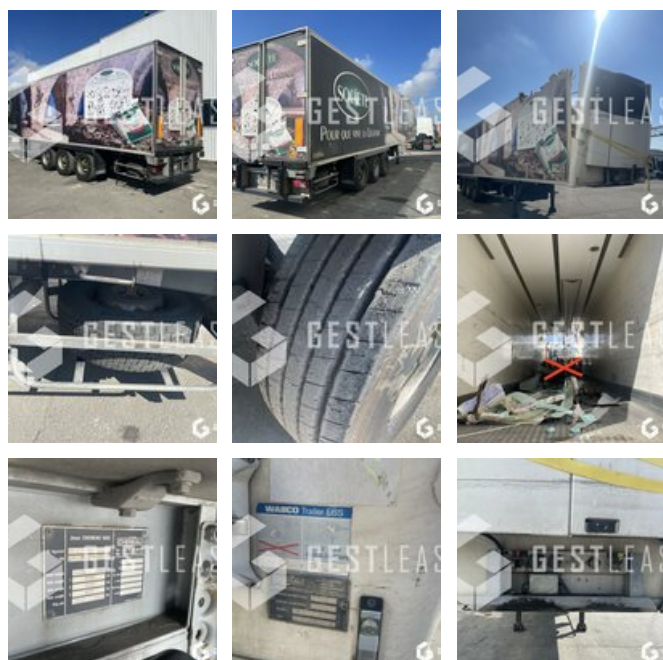

Referenz :	220619
Marque :	CHEREAU
Modell :	TECNOGAM+
P.M.E.C Datum :	05.07.2006
P.T.A.C :	38T
Abgestürzt? :	Ya

Absturzbeschreibung :

**** Semi frigo à réparer ****

Moteur ok démarre

----- Procédure -----

VEI avec suivi d'expert

----- Circonstances sinistre -----

Choc frontale

----- Principaux éléments endommagés -----

Panneau

Prix de vente hors taxes.

Livraison possible en supplément du prix de vente.

Plus d'informations et photos sur notre site internet !

Prenez rendez-vous pour que nous puissions vous recevoir dans les meilleures conditions !

Notre société, spécialisée dans l'achat et la vente, vous propose également la reprise de tous type de matériels professionnels basée sur une expertise rapide suivie d'un règlement immédiat.