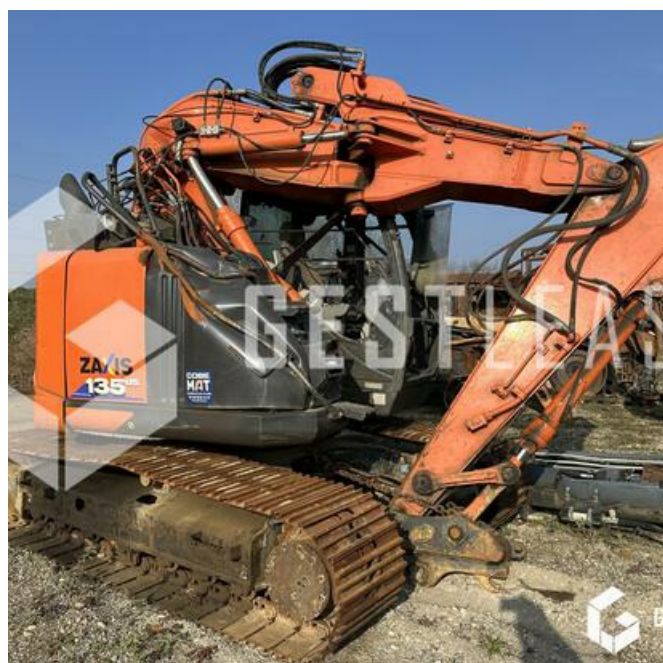

VERKAUFT

Öffentliche Arbeit - Bagger - Kettenbagger

<https://www.gestlease.com/de/engines/220616-hitachi-zx135us>

Referenz :	220616
Marke :	HITACHI
Modell :	ZX135US
Jahr :	2018
Stunden :	4096
Abgestürzt? :	Ya
Absturzbeschreibung :	

**** Pelle sur chenille accidentée ****

----- Circonstances sinistre -----

Choc contre corps fixe

----- Principaux éléments endommagés -----

- Flèche

- Vérin

- Cabine

Prix de vente hors taxes.

Disposant d'un parc matériel de plus de 100 000 m2 au Sud de Strasbourg et d'un atelier entièrement équipé, nous possédons plus de 350 références comprenant engins de chantier / manutention / matériel agricole / poids lourds / V.P. / V.U un stock renouvelé tous les mois.