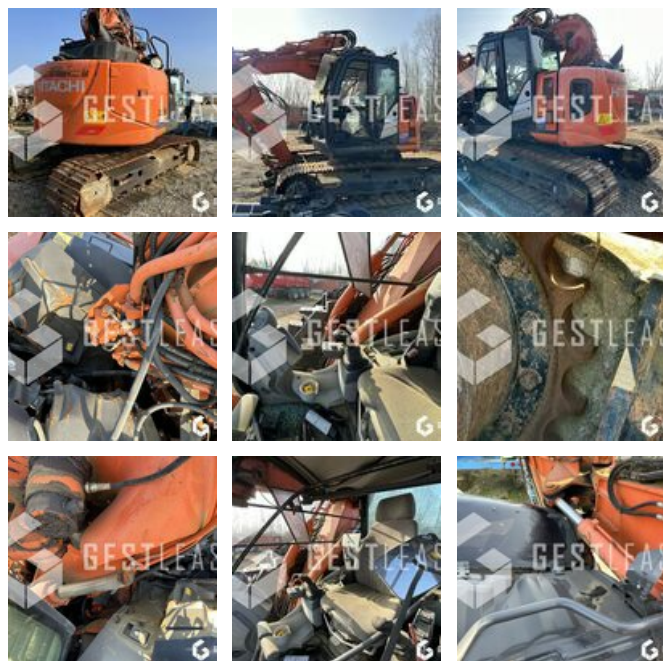

VERKAUFT

Öffentliche Arbeit - Bagger - Kettenbagger

<https://www.gestlease.com/de/engines/220616-hitachi-zx135us>

Referenz :	220616
Marke :	HITACHI
Modell :	ZX135US
Jahr :	2018
Stunden :	4096
Abgestürzt? :	Ya
Absturzbeschreibung :	

**** Pelle sur chenille accidentée ****

----- Circonstances sinistre -----

Choc contre corps fixe

----- Principaux éléments endommagés -----

- Flèche

- Vérin

- Cabine

Prix de vente hors taxes.

Disposant d'un parc matériel de plus de 100 000 m2 au Sud de Strasbourg et d'un atelier entièrement équipé, nous possédons plus de 350 références comprenant engins de chantier / manutention / matériel agricole / poids lourds / V.P. / V.U un stock renouvelé tous les mois.