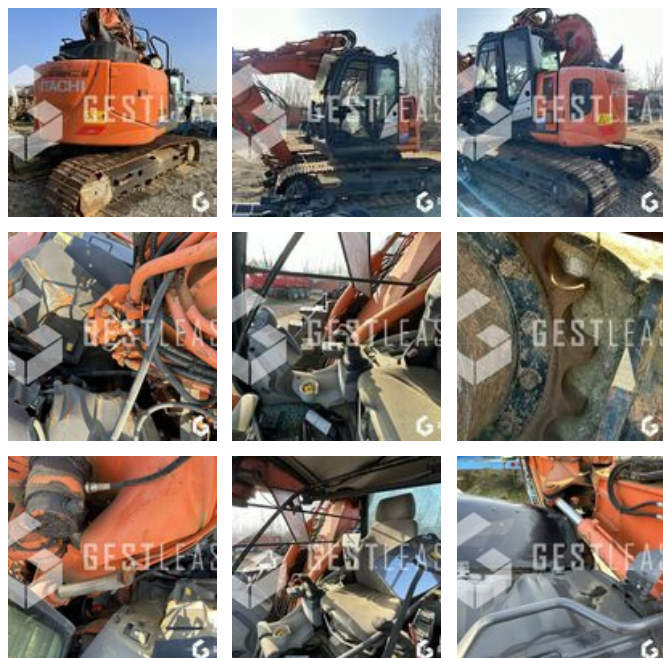

# HITACHI ZX135US

## Öffentliche Arbeit - Bagger - Kettenbagger

<https://www.gestlease.com/de/engines/220616-hitachi-zx135us>

<b>Referenz :</b>	220616
<b>Marke :</b>	HITACHI
<b>Modell :</b>	ZX135US
<b>Jahr :</b>	2018
<b>Stunden :</b>	4096
<b>Abgestürzt? :</b>	Ya
<b>Absturzbeschreibung :</b>	