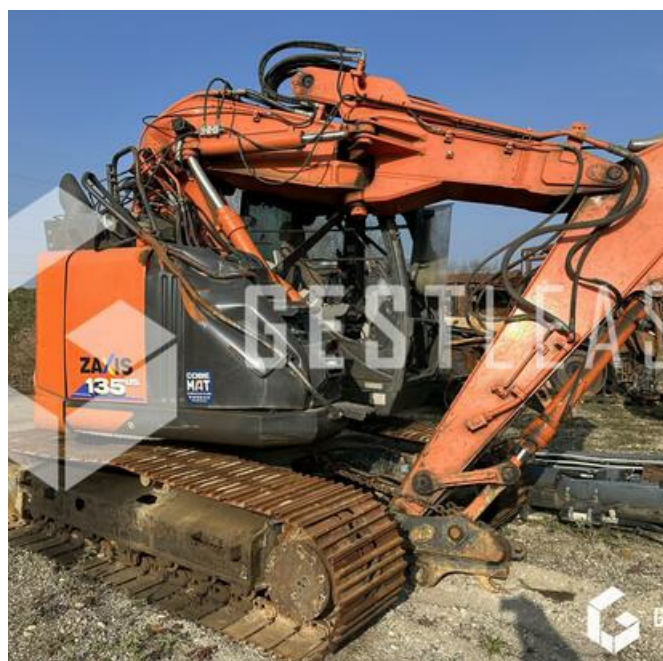

# HITACHI ZX135US

## Öffentliche Arbeit - Bagger - Kettenbagger

<https://www.gestlease.com/de/engines/220616-hitachi-zx135us>

<b>Referenz :</b>	220616
<b>Marke :</b>	HITACHI
<b>Modell :</b>	ZX135US
<b>Jahr :</b>	2018
<b>Stunden :</b>	4096
<b>Abgestürzt? :</b>	Ya
<b>Absturzbeschreibung :</b>	