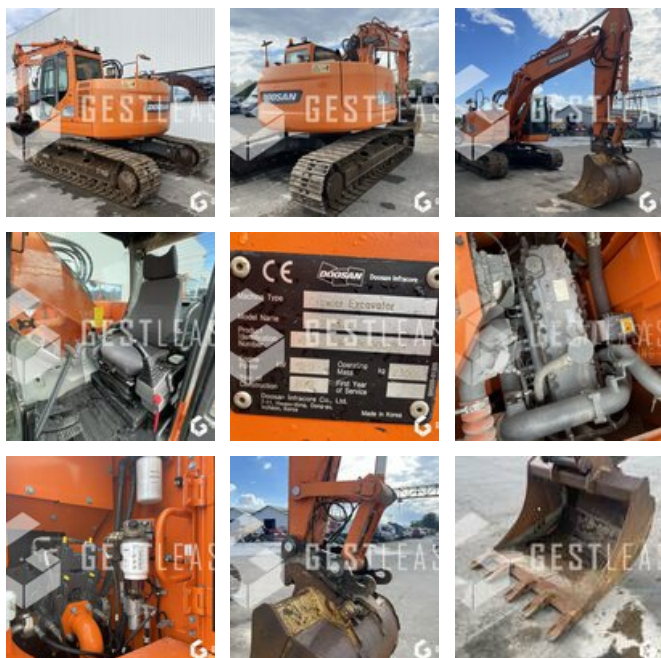

VERKAUFT

Öffentliche Arbeit - Bagger - Kettenbagger

<https://www.gestlease.com/de/engines/220608-dosan-dx235lcr>

Referenz :	220608
Marke :	DOOSAN
Modell :	DX235LCR
Jahr :	2012
Stunden :	6549
Gewicht :	23 T
Eimernummer :	1
Informationen :	

Pelle sur chenilles DOOSAN DX 235 LCR de 2012 avec 6 549 heures

Flèche monobloc

Lignes MP et HP

Attache Verachtert CW40

Caméra arrière

Climatisation

*Vorbehaltlich der Finanzierungsfreigabe durch unseren Kreditausschuss