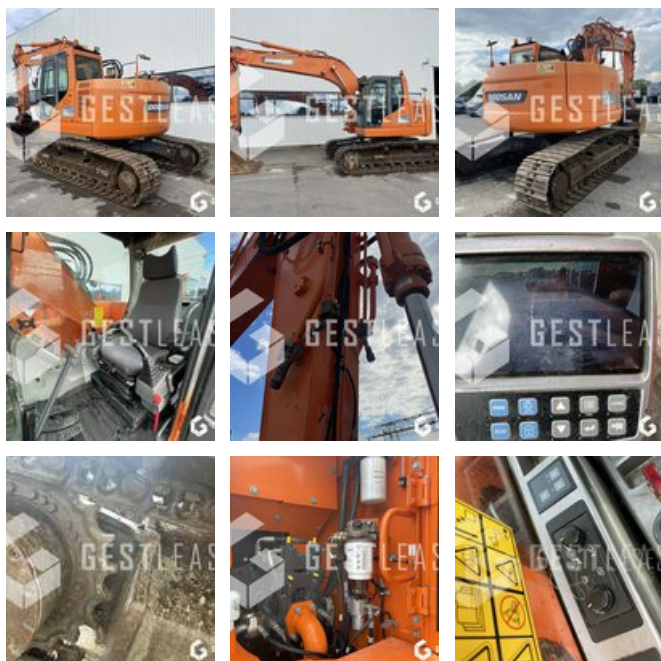

Referenz : 220608
Marke : DOOSAN
Modell : DX235LCR
Jahr : 2012
Stunden : 6549
Informationen :

Pelle sur chenilles DOOSAN DX 235 LCR de 2012 avec 6 549 heures

Flèche monobloc

Lignes MP et HP

Attache Verachttert CW40

Caméra arrière

Climatisation

Prix de vente hors taxes.

Livraison possible en supplément du prix de vente.

Plus d'informations et photos sur notre site internet !

Prenez rendez-vous pour que nous puissions vous recevoir dans les meilleures conditions !

Notre société, spécialisée dans l'achat et la vente, vous propose également la reprise de tous type de matériels professionnels basée sur une expertise rapide suivie d'un règlement immédiat.