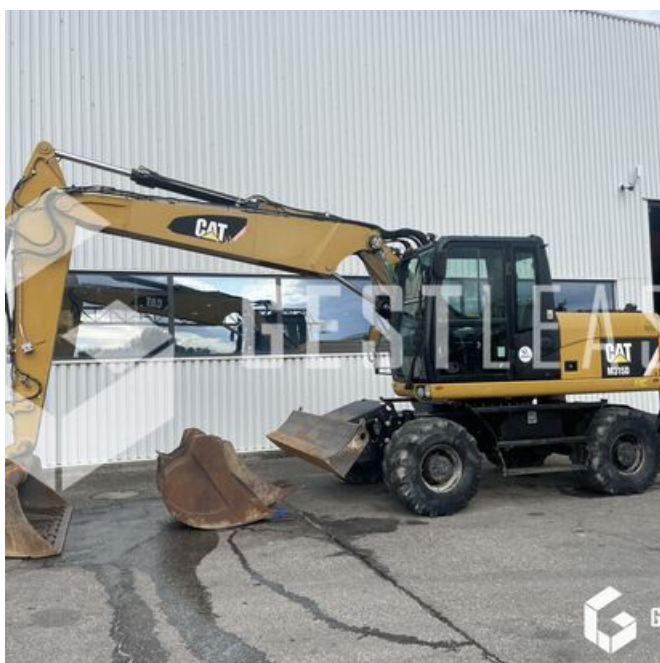

VERKAUFT

Öffentliche Arbeit - Bagger - Mobilbagger

<https://www.gestlease.com/de/engines/220607-caterpillar-m315d>

Referenz :	220607
Marke :	CATERPILLAR
Modell :	M315D
Jahr :	2016
Stunden :	6411
Gewicht :	15.9 T
Eimernummer :	600/1200/2000
Informationen :	

Pelle sur pneus CATERPILLAR M315D de 2016 avec 6 411 heures

Godet de 600/1200/200

Pneumatique MICHELIN XF 445/70R19.5

Volée variable

Lame + stabilisateur

Ligne HP et MP

Attache hydraulique ARDEN QA

Graissage centralisé